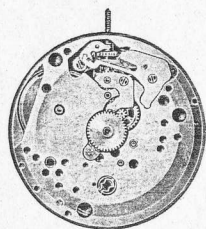

## Zodiac 70 Movement Parts (1)

*Compiled by EmmyWatch - <https://www.emmywatch.com>*

**CAL. 70**  
**11 1/2" - 25,60 mm**  
**Base : Cal. 61**

2400 Le Locle - Suisse

After-sale service  
 Service après vente  
 Kundendienst  
 Servicio de post-venta

**CALIBRE 70**

Mouvement ancre, avec remontage automatique, seconde au centre

**Caractéristiques techniques**

Diamètre d'encadage . . . . .	25,60 mm . . . . .	Casing diameter
Hauteur totale . . . . .	4,75 mm . . . . .	Overall height
Balancier annulaire		Screwless balance
Alternances/heure . . . . .	21.600 . . . . .	Vibrations per hour
ajustage fin		Fine adjustment
Système Stop-seconde		Seconds-stop system