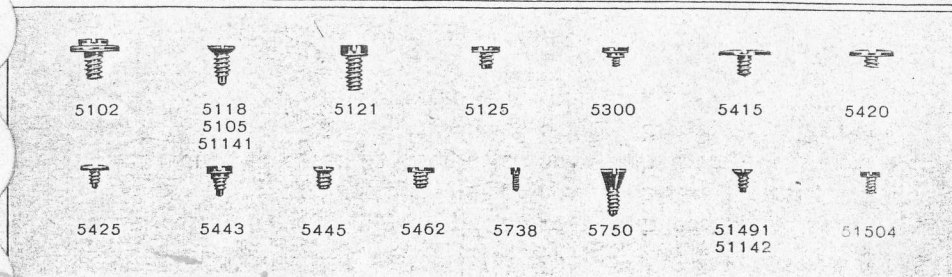

Stop-seconde : Pour les fournitures, voir calibre 61.