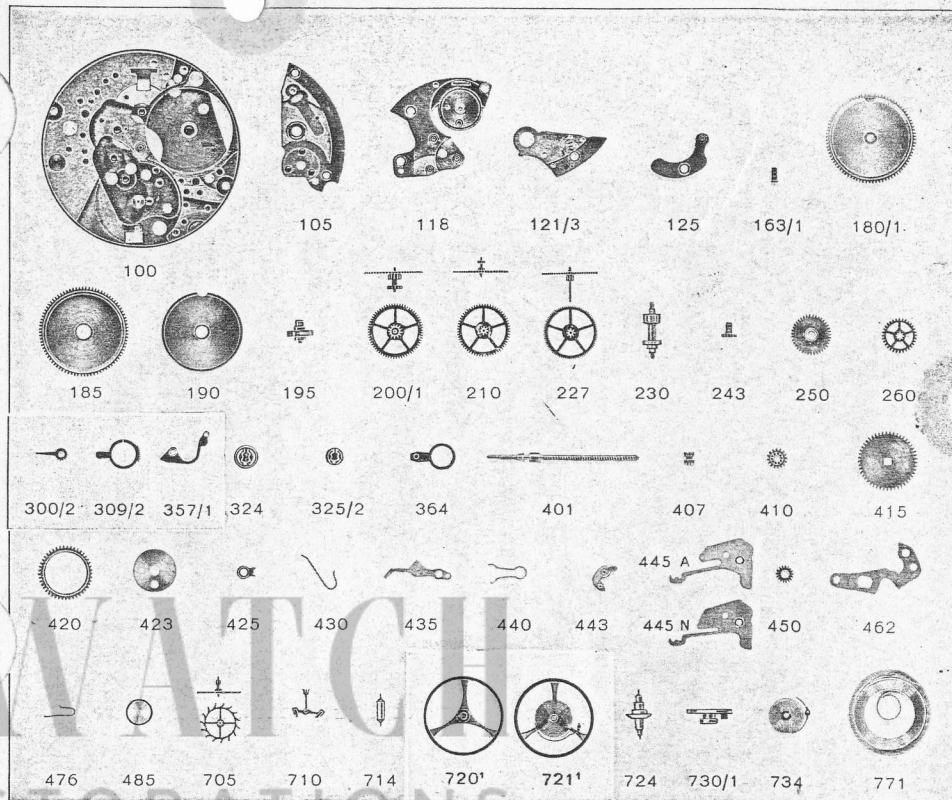

Fournitures de rhobillage

Repair parts

Fournitures particulières au remontage automatique
Repair parts for self-winding