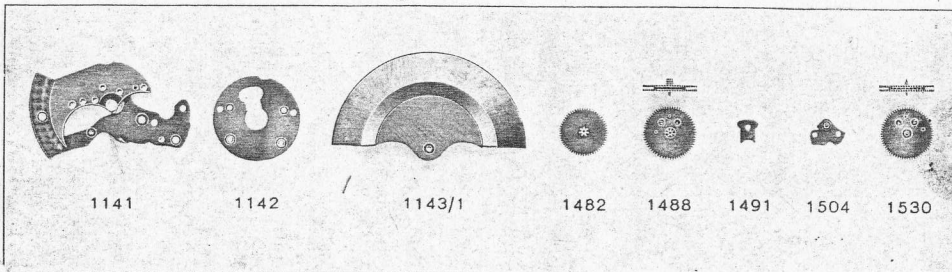

Stop-seconde : Pour les fournitures, voir calibre 61.