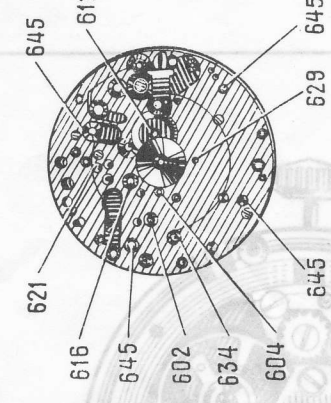

Slava 2427 Movement Parts (1)

Compiled by EmmyWatch - <https://www.emmywatch.com>

СЛАВА SLAVA

Центральная секундная стрелка, анкерный ход, противоударное устройство, автоподзавод, календарное устройство, 31 рубиновый камень, период колебания 0,4 с

Zentrumsekunde, Ankerhemmung, Stoßsicherung, automatischer Aufzug, Kalendervorrichtung, 31 Rubinsteinen, Schwingungsdauer der Unruh 0,4 s

Segundero central, escape de áncora, dispositivo antichoque, cuerda automática, calendario, 31 rubíes, período de oscilación de 0,4 s

2427

КАЛИБР
CALIBRE
CALIBRE
KALIBER
CALIBRE

∅ 24 × 6,8 мм (mm)

180/2

195

201/1

203

227

228

242

260

301

307

324

325

407