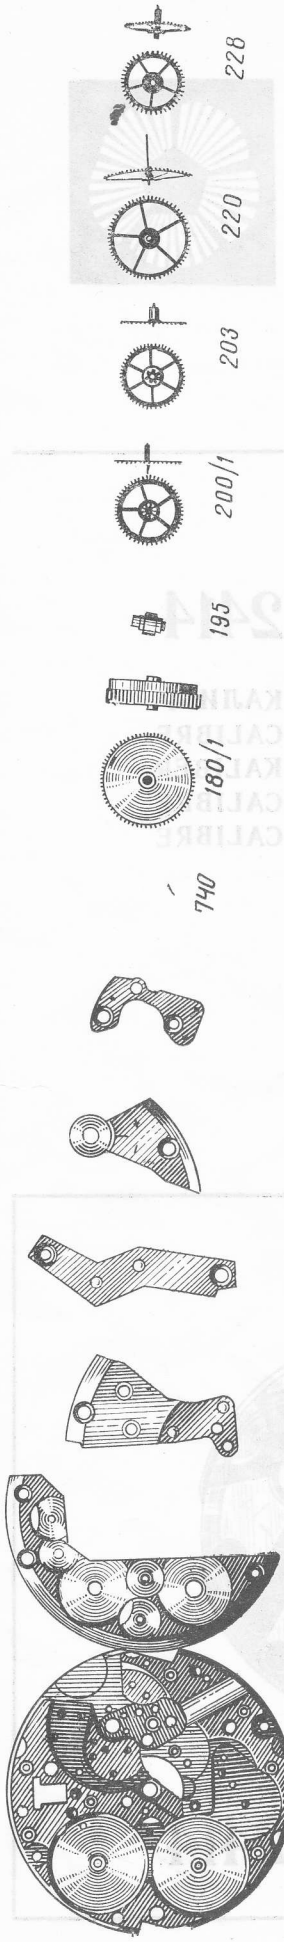

Slava 2414 Movement Parts (1)

Compiled by EmmyWatch - <https://www.emmywatch.com>

СЛАВА SLAVA

Центральная секундная стрелка, противоударное устройство, анкерный ход, 21 рубиновый камень, календарное устройство, период колебания баланса 0,4 с.

Sweep second, shockproof device, lever escapement, 21 rubies, calendar, swing period 0,4 s.

Zentrumsekunde, Stoßsicherung, Ankerhemmung, 21 Rubinsteine, Kalendervorrichtung, Schwingungsdauer der Unruh 0,4 Sek.

Aiguille de seconde au centre, dispositif antichoc, échappement à ancre, 21 rubis, calendrier, période d'oscillation: 0,4 s.

Segundero central, dispositivo amortiguador, escape de áncora, 21 rubies, calendario, período de oscilación 0,4 s.

2414

КАЛИБР
CALIBRE
KALIBER
CALIBRE
CALIBRE

Калибр • Calibre • Kaliber • Calibre • Calibre
Ø 24 мм (mm), H=3,8 мм (mm)

2414

EMMY WATCH

VINTAGE RESTORATIONS

STAY
CALIBRE

2585/1
5110 5111 5125
4H-116M-18