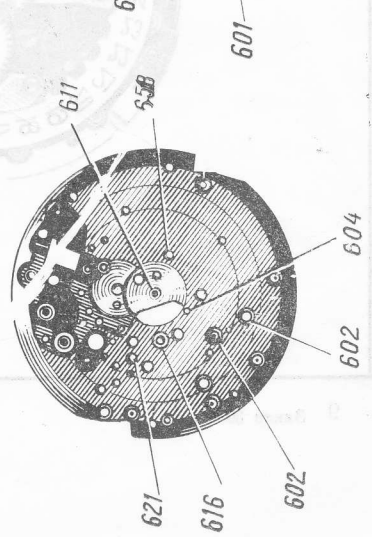

Slava 2414 Movement Parts (1)

Compiled by EmmyWatch - <https://www.emmywatch.com>

СЛАВА SLAVA

Центральная секундная стрелка, противоударное устройство, анкерный ход, 21 рубиновый камень, календарное устройство, период колебания баланса 0,4 с.

Aiguille de seconde au centre, dispositif antichoc, échappement à ancre, 21 rubis, calendrier, période d'oscillation: 0,4 s.

Segundero central, dispositivo amortiguador, escape de áncora, 21 rubies, calendario, período de oscilación 0,4 s.

2414

КАЛИБР
CALIBRE
KALIBER
CALIBRE
CALIBRE

Калибр • Calibre • Kaliber • Calibre • Calibre
Ø 24 мм (mm), H=3,8 мм (mm)

2414

EMMY WATCH

VINTAGE RESTORATIONS

STAY
CALIBRE

2585/1
5110 5111 5125
4H-116M-18

7434
8336
52566 51147
2576
495 498
710 714
462 462
2566
7434

7147
5738 5750
5445
5425
5420
5415
5380

738 736 738
733 733
730 730
728 728

425 430 435 440 443 445
450 452
307 301
125

195 200/1 203 220 228
180/1 740
325 407 410 415 420 422/5 423
324 325 407 410 415 420 422/5 423
307 301 125
111 110 105 242 250 260 276 285 290 295 300 305 310 315 320 325 330 335 340 345 350 355 360 365 370 375 380 385 390 395 400 405 410 415 420 425 430 435 440 445 450 455 460 465 470 475 480 485 490 495 500 505 510 515 520 525 530 535 540 545 550 555 560 565 570 575 580 585 590 595 600 605 610 615 620 625 630 635 640 645 650 655 660 665 670 675 680 685 690 695 700