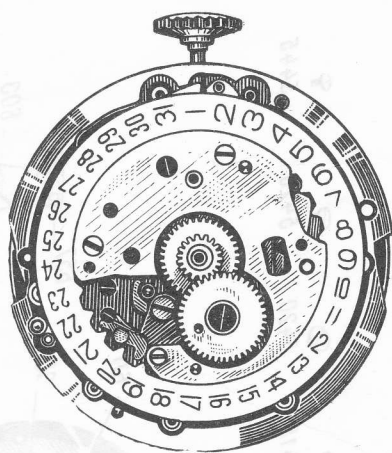

Slava 2414 Movement Parts (1)

Compiled by EmmyWatch - <https://www.emmywatch.com>

СЛАВА SLAVA

Центральная секундная стрелка, противоударное устройство, анкерный ход, 21 рубиновый камень, календарное устройство, период колебания баланса 0,4 с.

Sweep second, shockproof device, lever escapement, 21 rubies, calendar, swing period 0,4 s.

Zentrumsekunde, Stoßsicherung, Ankerhemmung, 21 Rubinsteine, Kalendervorrichtung, Schwingungsdauer der Unruh 0,4 Sek.

Aiguille de seconde au centre, dispositif antichoc, échappement à ancre, 21 rubis, calendrier, période d'oscillation: 0,4 s.

Segundero central, dispositivo amortiguador, escape de áncora, 21 rubies, calendario, período de oscilación 0,4 s.

2414

КАЛИБР
CALIBRE
KALIBER
CALIBRE
CALIBRE

Калибр • Calibre • Kaliber • Calibre • Calibre
Ø 24 мм (mm), H=3,8 мм (mm)

2414

EMMY WATCH

VINTAGE RESTORATIONS

STAY
CALIBRE

2585/1
5110 5111 5125
4H-116M-18