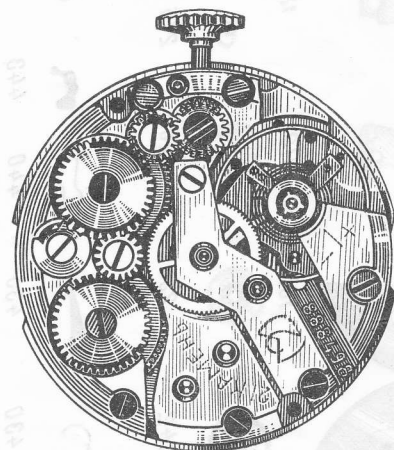

Slava 2414 Movement Parts (1)

Compiled by EmmyWatch - <https://www.emmywatch.com>

СЛАВА SLAVA

Центральная секундная стрелка, противоударное устройство, анкерный ход, 21 рубиновый камень, календарное устройство, период колебания баланса 0,4 с.

Sweep second, shockproof device, lever escapement, 21 rubies, calendar, swing period 0,4 s.

Zentrumsekunde, Stoßsicherung, Ankerhemmung, 21 Rubinsteine, Kalendervorrichtung, Schwingungsdauer der Unruh 0,4 Sek.

Aiguille de seconde au centre, dispositif antichoc, échappement à ancre, 21 rubis, calendrier, période d'oscillation: 0,4 s.

Segundero central, dispositivo amortiguador, escape de áncora, 21 rubies, calendario, período de oscilación 0,4 s.

2414

КАЛИБР
CALIBRE
KALIBER
CALIBRE
CALIBRE

Калибр • Calibre • Kaliber • Calibre • Calibre
Ø 24 мм (mm), H=3,8 мм (mm)

2414

EMMY WATCH

VINTAGE RESTORATIONS

STAY
CALIBRE

2585/1
5110 5111 5125
4H-116M-18