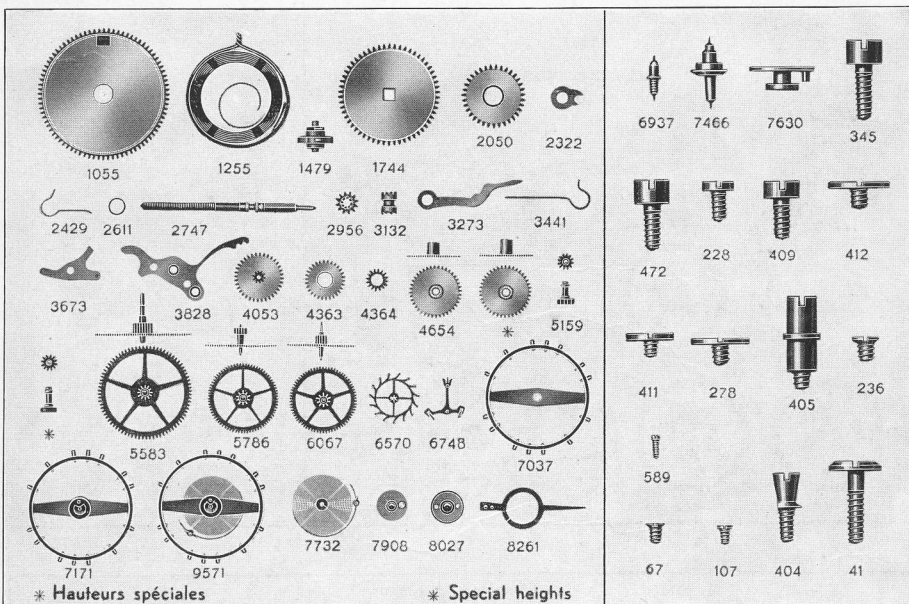

Roamer 252,260 Movement Parts (1)

Compiled by EmmyWatch - <https://www.emmywatch.com>

Calibres ancre, savonnette, avec seconde
Lever movements, hunter, with second hand

ROAMER

18''' 40.20 mm

Grandeur naturelle - Natural size

Agrandi 3 fois - 3 times enlarged

252

257

Diamètres: $\frac{1}{100}$ mm			
d'ajustement d'aiguille — hand adjustment			
Heure — Hour	Minute	Seconde — Second	Filetage tige — Stem thread
175	90	26	120
AIG. = ou — or + $\frac{5}{100}$ mm = AIG.			

VINTAGE RESTORATIONS

Calibre ancre, lépine, revolver, avec seconde
Lever movement, open face, revolver, with second hand

ROAMER

18''' 40.20 mm

Grandeur naturelle - Natural size

Agrandi 3 fois - 3 times enlarged

260

Diamètres: $\frac{1}{100}$ mm			
d'ajustement d'aiguille — hand adjustment			
Heure — Hour	Minute	Seconde — Second	Filetage tige — Stem thread
175	90	26	120
AIG. = ou — or + $\frac{5}{100}$ mm = AIG.			