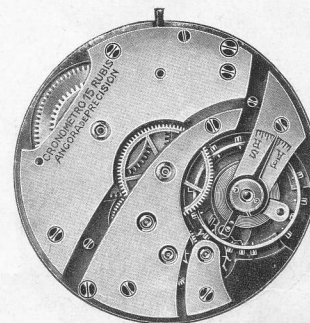

VINTAGE RESTORATIONS

Calibre ancre, lépine, revolver, avec seconde
Lever movement, open face, revolver, with second hand

ROAMER

18''' 40.20 mm

Grandeur naturelle - Natural size

Agrandi 3 fois - 3 times enlarged

260

Diamètres: $\frac{1}{100}$ mm			
d'ajustement d'aiguille — hand adjustment			
Heure — Hour	Minute	Seconde — Second	Filetage tige — Stem thread
175	90	26	120
AIG. = ou — or + $\frac{5}{100}$ mm = AIG.			