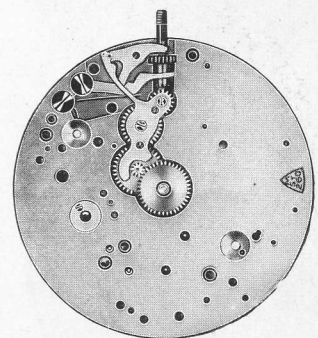

Roamer 252,260 Movement Parts (1)

Compiled by EmmyWatch - <https://www.emmywatch.com>

Calibres ancre, savonnette, avec seconde
Lever movements, hunter, with second hand

ROAMER

18''' 40.20 mm

Grandeur naturelle - Natural size

Agrandi 3 fois - 3 times enlarged

252

257

Diamètres: $\frac{1}{100}$ mm			
d'ajustement d'aiguille — hand adjustment			
Heure — Hour	Minute	Seconde — Second	Filetage tige — Stem thread
175	90	26	120
AIG. = ou — or + $\frac{5}{100}$ mm = AIG.			

VINTAGE RESTORATIONS

Calibre ancre, lépine, revolver, avec seconde
Lever movement, open face, revolver, with second hand

ROAMER

18''' 40.20 mm

Grandeur naturelle - Natural size

Agrandi 3 fois - 3 times enlarged

260

Diamètres: $\frac{1}{100}$ mm			
d'ajustement d'aiguille — hand adjustment			
Heure — Hour	Minute	Seconde — Second	Filetage tige — Stem thread
175	90	26	120
AIG. = ou — or + $\frac{5}{100}$ mm = AIG.			