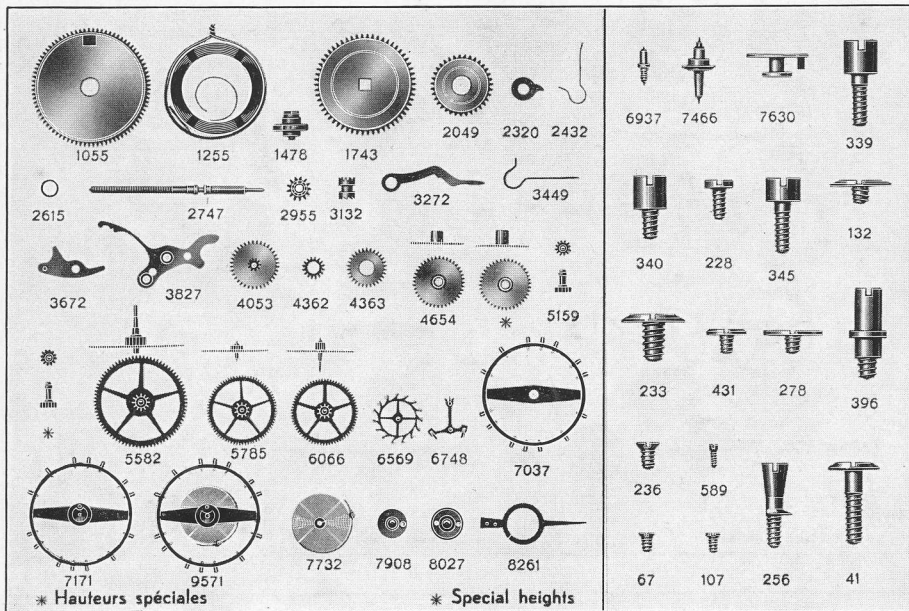

Roamer 252,260 Movement Parts (1)

Compiled by EmmyWatch - <https://www.emmywatch.com>

Calibres ancre, savonnette, avec seconde
Lever movements, hunter, with second hand

ROAMER

18''' 40.20 mm

Grandeur naturelle - Natural size

Agrandi 3 fois - 3 times enlarged

252

257

Diamètres: $\frac{1}{100}$ mm			
d'ajustement d'aiguille — hand adjustment			
Heure — Hour	Minute	Seconde — Second	Filetage tige — Stem thread
175	90	26	120
AIG. = ou — or + $\frac{5}{100}$ mm = AIG.			

VINTAGE RESTORATIONS

Calibre ancre, lépine, revolver, avec seconde
Lever movement, open face, revolver, with second hand

ROAMER

18''' 40.20 mm

Grandeur naturelle - Natural size

Agrandi 3 fois - 3 times enlarged

260

Diamètres: $\frac{1}{100}$ mm			
d'ajustement d'aiguille — hand adjustment			
Heure — Hour	Minute	Seconde — Second	Filetage tige — Stem thread
175	90	26	120
AIG. = ou — or + $\frac{5}{100}$ mm = AIG.			