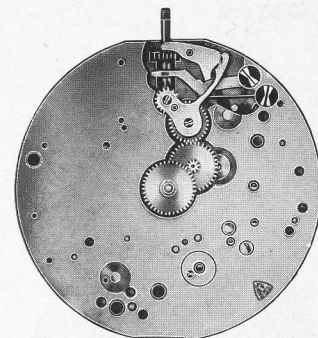

Roamer 252,260 Movement Parts (1)

Compiled by EmmyWatch - <https://www.emmywatch.com>

Calibres ancre, savonnette, avec seconde
Lever movements, hunter, with second hand

ROAMER

18''' 40.20 mm

Grandeur naturelle - Natural size

Agrandi 3 fois - 3 times enlarged

252

257

Diamètres: $\frac{1}{100}$ mm			
d'ajustement d'aiguille — hand adjustment			
Heure — Hour	Minute	Seconde — Second	Filetage tige — Stem thread
175	90	26	120
AIG. = ou — or + $\frac{5}{100}$ mm = AIG.			

VINTAGE RESTORATIONS

Calibre ancre, lépine, revolver, avec seconde
Lever movement, open face, revolver, with second hand

ROAMER

18''' 40.20 mm

Grandeur naturelle - Natural size

Agrandi 3 fois - 3 times enlarged