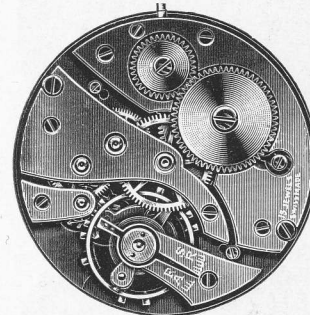

Roamer 252,260 Movement Parts (1)

Compiled by EmmyWatch - <https://www.emmywatch.com>

Calibres ancre, savonnette, avec seconde
Lever movements, hunter, with second hand

ROAMER

18''' 40.20 mm

Grandeur naturelle - Natural size

Agrandi 3 fois - 3 times enlarged

252

257

Diamètres: $\frac{1}{100}$ mm			
d'ajustement d'aiguille — hand adjustment			
Heure — Hour	Minute	Seconde — Second	Filetage tige — Stem thread
175	90	26	120
AIG. = ou — or + $\frac{5}{100}$ mm = AIG.			

VINTAGE RESTORATIONS

Calibre ancre, lépine, revolver, avec seconde
Lever movement, open face, revolver, with second hand

ROAMER

18''' 40.20 mm

Grandeur naturelle - Natural size

Agrandi 3 fois - 3 times enlarged