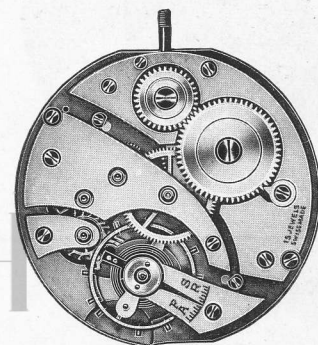

Roamer 252,260 Movement Parts (1)

Compiled by EmmyWatch - <https://www.emmywatch.com>

Calibres ancre, savonnette, avec seconde
Lever movements, hunter, with second hand

ROAMER

18''' 40.20 mm

Grandeur naturelle - Natural size

Agrandi 3 fois - 3 times enlarged

252

257

Diamètres: $\frac{1}{100}$ mm			
d'ajustement d'aiguille — hand adjustment			
Heure — Hour	Minute	Seconde — Second	Filetage tige — Stem thread
175	90	26	120
AIG. = ou — or + $\frac{5}{100}$ mm = AIG.			

VINTAGE RESTORATIONS

Calibre ancre, lépine, revolver, avec seconde
Lever movement, open face, revolver, with second hand

ROAMER

18''' 40.20 mm

Grandeur naturelle - Natural size

Agrandi 3 fois - 3 times enlarged