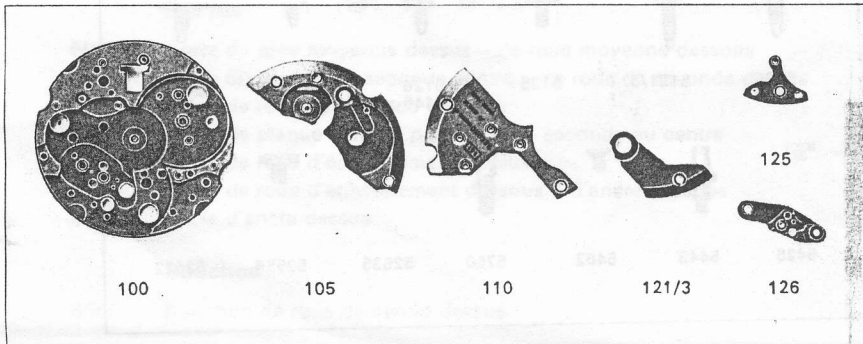

# 651

11 1/2'''

Mouvement ancre, seconde au centre, quantième

Lever movement, sweep second, date

Escape de áncora, segundero central, fecha

Ankerwerk, Zentrumsekunde, Datum

Movimento àncora, secondi al centro, data

VINTAGE RESTORATIONS

|                               |          |
|-------------------------------|----------|
| Diamètre d'encavage . . . . . | 25,60 mm |
| Diamètre total . . . . .      | 26,00 mm |
| Hauteur totale . . . . .      | 4,05 mm  |
| Alternances/heure . . . . .   | 19.800   |
| Nombre de pierres . . . . .   | 17       |