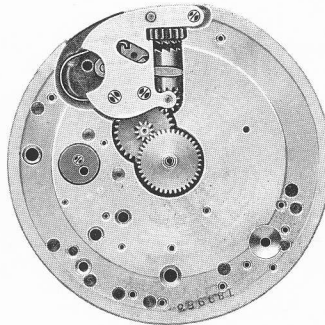

**EMMYWATCH**  
VINTAGE RESTORATIONS

**Record 43,44 Movement Parts (1)**

*Compiled by EmmyWatch - <https://www.emmywatch.com>*

# RECORD WATCH Co. S. A.

PIÈCES DE RECHANGE — ERSATZTEILE  
EXCHANGE PARTS — PIEZAS DE REPUESTO

Cal. 16''' Size Neg N° 43-44

(Ep. 6,50 mm. = 35/12)

43-44 / N

43-44 / R