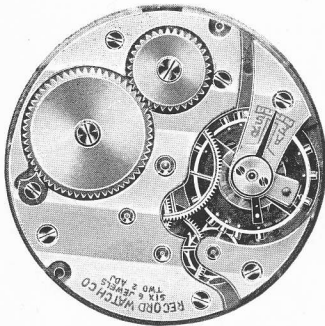

**EMMYWATCH**  
VINTAGE RESTORATIONS

**Record 43,44 Movement Parts (1)**

*Compiled by EmmyWatch - <https://www.emmywatch.com>*

# RECORD WATCH Co. S. A.

PIÈCES DE RECHANGE — ERSATZTEILE  
EXCHANGE PARTS — PIEZAS DE REPUESTO

Cal. 16''' Size Neg N° 43-44

(Ep. 6,50 mm. = 35/12)

43-44 / N

43-44 / R