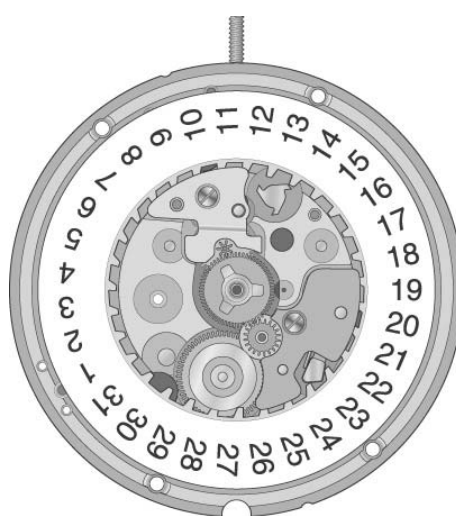

Omega 1436 Movement Parts (1)

Compiled by EmmyWatch - <https://www.emmywatch.com>

CALIBRE – KALIBER – CALIBRE 1436 A

Calibre de base 1430 A – Basiskaliber 1430 A – Basic calibre 1430 A

<p>10¹/₂''' ø 23,30 mm</p> <p>Hauteur mouvement Werkhöhe Movement height</p>	 <p>1 2 3 ASS COR E.O.L.</p>
<p>Hauteur sur pile / Höhe auf Batterie / Height on battery Nombre de rubis / Anzahl Rubine / Number of jewels Fréquence / Frequenz / Frequency</p>	<p>1,95 mm</p> <p>2,15 mm 6 32'768 Hz</p>

Français
Deutsch
English

Listes des fournitures – Bestandteilliste – Spare parts list

Cal.	No CS	Désignation	Bezeichnung	Designation
1436	9000M	Platine empierrée	Werkplatte, mit Steinen	Main plate, jewelled
1434	9208	Roue moyenne	Kleinbodenrad	Third wheel
1436	9236BL*	Indicateur de quantième blanc, T = 3h, G = 3h	Datumanzeiger weiss, T = 3h, G = 3h	Date indicator white, T = 3h, G = 3h
1436	9236N*	Indicateur de quantième noir, T = 3h, G = 3h	Datumanzeiger schwarz, T = 3h, G = 3h	Date indicator black, T = 3h, G = 3h
1434	9314	Roue de centre, S1	Minutenrad, S1	Centre wheel, S1
1434	9324	Roue de seconde, S1	Sekundenrad, S1	Second wheel, S1
1434	9600	Module électronique	Elektronik-Baugruppe	Electronic module

Listes des fournitures – Bestandteilliste – Spare parts list

Cal.	No CS	Désignation	Bezeichnung	Designation
1436	9000M	Platine empierrée	Werkplatte, mit Steinen	Main plate, jewelled
1434	9208	Roue moyenne	Kleinbodenrad	Third wheel
1436	9236BL*	Indicateur de quantième blanc, T = 3h, G = 3h	Datumanzeiger weiss, T = 3h, G = 3h	Date indicator white, T = 3h, G = 3h
1436	9236N*	Indicateur de quantième noir, T = 3h, G = 3h	Datumanzeiger schwarz, T = 3h, G = 3h	Date indicator black, T = 3h, G = 3h
1434	9314	Roue de centre, S1	Minutenrad, S1	Centre wheel, S1
1434	9324	Roue de seconde, S1	Sekundenrad, S1	Second wheel, S1
1434	9600	Module électronique	Elektronik-Baugruppe	Electronic module