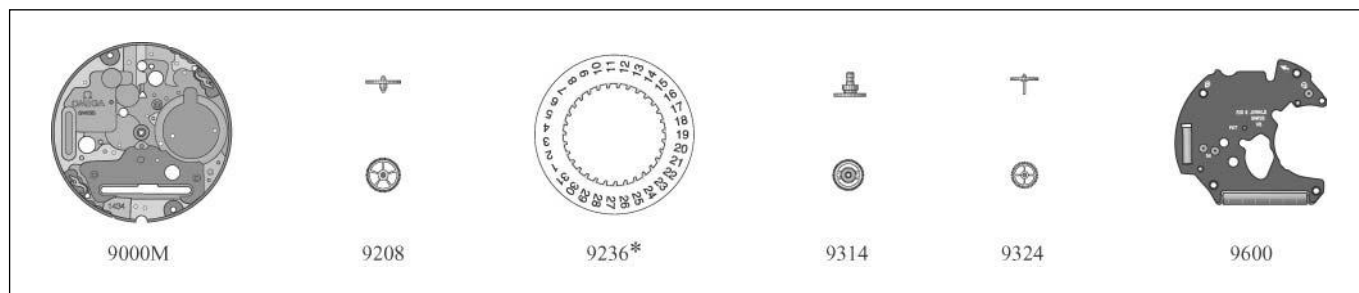

Omega 1436 Movement Parts (1)

Compiled by EmmyWatch - <https://www.emmywatch.com>

CALIBRE – KALIBER – CALIBRE 1436 A

Calibre de base 1430 A – Basiskaliber 1430 A – Basic calibre 1430 A

<p>10¹/₂''' ø 23,30 mm</p> <p>Hauteur mouvement Werkhöhe Movement height</p>	 <p>1 2 3 ASS COR E.O.L.</p>
<p>Hauteur sur pile / Höhe auf Batterie / Height on battery Nombre de rubis / Anzahl Rubine / Number of jewels Fréquence / Frequenz / Frequency</p>	<p>1,95 mm</p> <p>2,15 mm 6 32'768 Hz</p>

Français
Deutsch
English

Listes des fournitures – Bestandteilliste – Spare parts list

Cal.	No CS	Désignation	Bezeichnung	Designation
1436	9000M	Platine empierrée	Werkplatte, mit Steinen	Main plate, jewelled
1434	9208	Roue moyenne	Kleinbodenrad	Third wheel
1436	9236BL*	Indicateur de quantième blanc, T = 3h, G = 3h	Datumanzeiger weiss, T = 3h, G = 3h	Date indicator white, T = 3h, G = 3h
1436	9236N*	Indicateur de quantième noir, T = 3h, G = 3h	Datumanzeiger schwarz, T = 3h, G = 3h	Date indicator black, T = 3h, G = 3h
1434	9314	Roue de centre, S1	Minutenrad, S1	Centre wheel, S1
1434	9324	Roue de seconde, S1	Sekundenrad, S1	Second wheel, S1
1434	9600	Module électronique	Elektronik-Baugruppe	Electronic module

Listes des fournitures – Bestandteilliste – Spare parts list

Cal.	No CS	Désignation	Bezeichnung	Designation
1436	9000M	Platine empierrée	Werkplatte, mit Steinen	Main plate, jewelled
1434	9208	Roue moyenne	Kleinbodenrad	Third wheel
1436	9236BL*	Indicateur de quantième blanc, T = 3h, G = 3h	Datumanzeiger weiss, T = 3h, G = 3h	Date indicator white, T = 3h, G = 3h
1436	9236N*	Indicateur de quantième noir, T = 3h, G = 3h	Datumanzeiger schwarz, T = 3h, G = 3h	Date indicator black, T = 3h, G = 3h
1434	9314	Roue de centre, S1	Minutenrad, S1	Centre wheel, S1
1434	9324	Roue de seconde, S1	Sekundenrad, S1	Second wheel, S1
1434	9600	Module électronique	Elektronik-Baugruppe	Electronic module