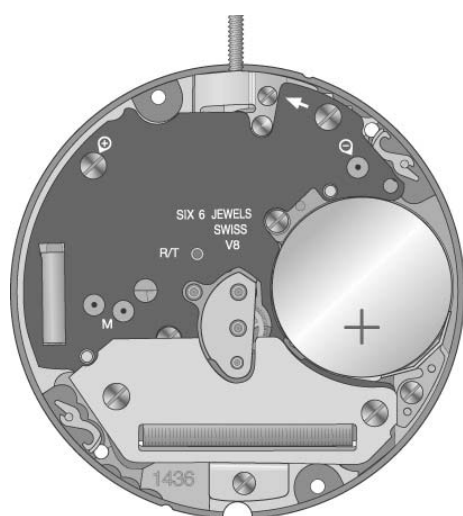

Omega 1436 Movement Parts (1)

Compiled by EmmyWatch - <https://www.emmywatch.com>

CALIBRE – KALIBER – CALIBRE 1436 A

Calibre de base 1430 A – Basiskaliber 1430 A – Basic calibre 1430 A

<p>10¹/₂''' ø 23,30 mm</p> <p>Hauteur mouvement Werkhöhe Movement height</p>	 <p>1 2 3 ASS COR E.O.L.</p>
<p>Hauteur sur pile / Höhe auf Batterie / Height on battery Nombre de rubis / Anzahl Rubine / Number of jewels Fréquence / Frequenz / Frequency</p>	<p>1,95 mm</p> <p>2,15 mm 6 32'768 Hz</p>

Français
Deutsch
English

Listes des fournitures – Bestandteilliste – Spare parts list

Cal.	No CS	Désignation	Bezeichnung	Designation
1436	9000M	Platine empierrée	Werkplatte, mit Steinen	Main plate, jewelled
1434	9208	Roue moyenne	Kleinbodenrad	Third wheel
1436	9236BL*	Indicateur de quantième blanc, T = 3h, G = 3h	Datumanzeiger weiss, T = 3h, G = 3h	Date indicator white, T = 3h, G = 3h
1436	9236N*	Indicateur de quantième noir, T = 3h, G = 3h	Datumanzeiger schwarz, T = 3h, G = 3h	Date indicator black, T = 3h, G = 3h
1434	9314	Roue de centre, S1	Minutenrad, S1	Centre wheel, S1
1434	9324	Roue de seconde, S1	Sekundenrad, S1	Second wheel, S1
1434	9600	Module électronique	Elektronik-Baugruppe	Electronic module

Listes des fournitures – Bestandteilliste – Spare parts list

Cal.	No CS	Désignation	Bezeichnung	Designation
1436	9000M	Platine empierrée	Werkplatte, mit Steinen	Main plate, jewelled
1434	9208	Roue moyenne	Kleinbodenrad	Third wheel
1436	9236BL*	Indicateur de quantième blanc, T = 3h, G = 3h	Datumanzeiger weiss, T = 3h, G = 3h	Date indicator white, T = 3h, G = 3h
1436	9236N*	Indicateur de quantième noir, T = 3h, G = 3h	Datumanzeiger schwarz, T = 3h, G = 3h	Date indicator black, T = 3h, G = 3h
1434	9314	Roue de centre, S1	Minutenrad, S1	Centre wheel, S1
1434	9324	Roue de seconde, S1	Sekundenrad, S1	Second wheel, S1
1434	9600	Module électronique	Elektronik-Baugruppe	Electronic module