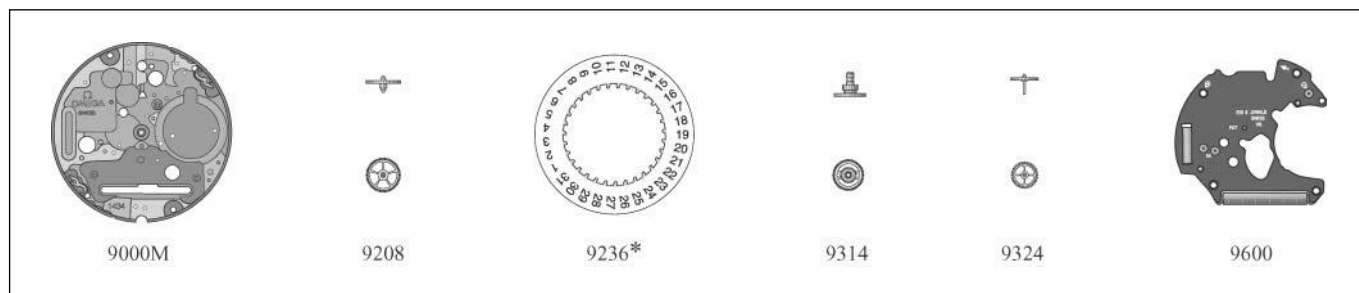

Listes des fournitures – Bestandteilliste – Spare parts list

Cal.	No CS	Désignation	Bezeichnung	Designation
1436	9000M	Platine empierrée	Werkplatte, mit Steinen	Main plate, jewelled
1434	9208	Roue moyenne	Kleinbodenrad	Third wheel
1436	9236BL*	Indicateur de quantième blanc, T = 3h, G = 3h	Datumanzeiger weiss, T = 3h, G = 3h	Date indicator white, T = 3h, G = 3h
1436	9236N*	Indicateur de quantième noir, T = 3h, G = 3h	Datumanzeiger schwarz, T = 3h, G = 3h	Date indicator black, T = 3h, G = 3h
1434	9314	Roue de centre, S1	Minutenrad, S1	Centre wheel, S1
1434	9324	Roue de seconde, S1	Sekundenrad, S1	Second wheel, S1
1434	9600	Module électronique	Elektronik-Baugruppe	Electronic module

* Plusieurs versions disponibles / Verschiedene Versionen erhältlich / Several versions available

EMMYWATCH
VINTAGE RESTORATIONS

Remarque: Tous les autres composants sont identiques au calibre de base 1430A. Voir guide technique du calibre 1430A.
Bemerkung: Alle anderen Teile sind identisch mit dem Basiskaliber 1430A. Siehe technische Anleitung Kaliber 1430A.
Remarque: All other components are identical with the basic calibre 1430A. See technical guide calibre 1430A.