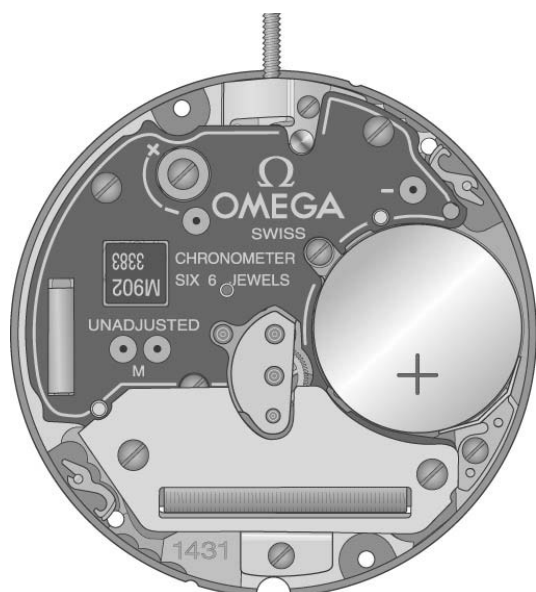

Omega 1431 Movement Parts (1)

Compiled by EmmyWatch - <https://www.emmywatch.com>

CALIBRE – KALIBER – CALIBRE

1431 A

Calibre de base 1430 A – Basiskaliber 1430 A – Basic calibre 1430 A

<p>10¹/₂''' ø 23,30 mm</p> <p>Hauteur mouvement Werkhöhe Movement height</p>	 
<p>Hauteur sur pile / Höhe auf Batterie / Height on battery Nombre de rubis / Anzahl Rubine / Number of jewels Fréquence / Frequenz / Frequency</p>	<p>1,95 mm</p> <p>2,15 mm 6 32'768 Hz</p>

Français
 Deutsch
 English

Listes des fournitures – Bestandteilliste – Spare parts list

9000M

9600

Cal.	No CS	Désignation	Bezeichnung	Designation
1431	9000M	Platine empierrée	Werkplatte, mit Steinen	Main plate, jewelled
1431	9600	Module électronique (chronomètre)	Elektronik-Baugruppe (Chronometer)	Electronic module (Chronometer)

EMMYWATCH
VINTAGE RESTORATIONS

Remarque: Tous les autres composants sont identiques au calibre de base 1430A. Voir guide technique du calibre 1430A.
 Bemerkung: Alle anderen Teile sind identisch mit dem Basiskaliber 1430A. Siehe technische Anleitung Kaliber 1430A.
 Remarque: All other components are identical with the basic calibre 1430A. See technical guide calibre 1430A.