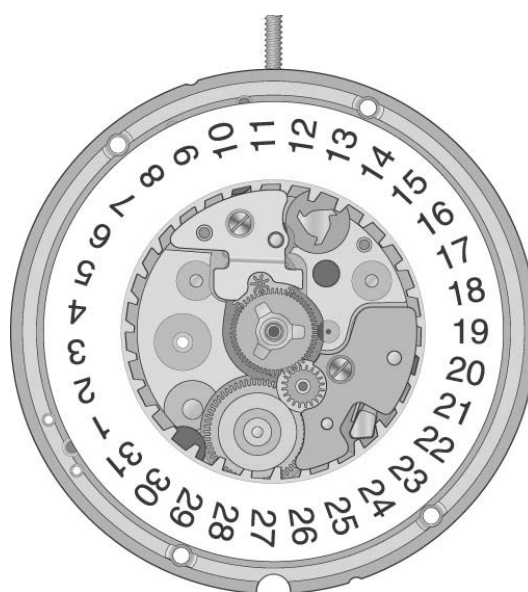

Omega 1431 Movement Parts (1)

Compiled by EmmyWatch - <https://www.emmywatch.com>

CALIBRE – KALIBER – CALIBRE

1431 A

Calibre de base 1430 A – Basiskaliber 1430 A – Basic calibre 1430 A

<p>10¹/₂''' ø 23,30 mm</p> <p>Hauteur mouvement Werkhöhe Movement height</p>	 
<p>Hauteur sur pile / Höhe auf Batterie / Height on battery Nombre de rubis / Anzahl Rubine / Number of jewels Fréquence / Frequenz / Frequency</p>	<p>1,95 mm</p> <p>2,15 mm 6 32'768 Hz</p>

Français
 Deutsch
 English

Listes des fournitures – Bestandteilliste – Spare parts list

9000M

9600

Cal.	No CS	Désignation	Bezeichnung	Designation
1431	9000M	Platine empierrée	Werkplatte, mit Steinen	Main plate, jewelled
1431	9600	Module électronique (chronomètre)	Elektronik-Baugruppe (Chronometer)	Electronic module (Chronometer)

EMMYWATCH
VINTAGE RESTORATIONS

Remarque: Tous les autres composants sont identiques au calibre de base 1430A. Voir guide technique du calibre 1430A.
 Bemerkung: Alle anderen Teile sind identisch mit dem Basiskaliber 1430A. Siehe technische Anleitung Kaliber 1430A.
 Remarque: All other components are identical with the basic calibre 1430A. See technical guide calibre 1430A.