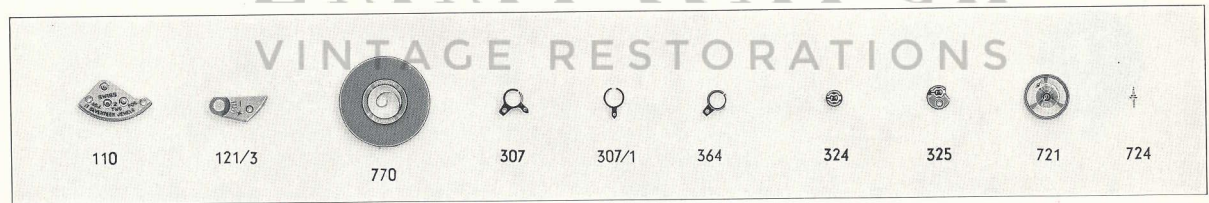

Movado 7 Movement Parts (1)

Compiled by EmmyWatch - <https://www.emmywatch.com>

MOVADO

Cal. 7 21.600

5 3/4" / 13,40 mm.

EMMY WATCH

VINTAGE RESTORATIONS

Les autres fournitures sont identiques à celles du cal. 6