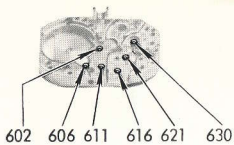

**EMMYWATCH**  
VINTAGE RESTORATIONS

**Movado 65 Movement Parts (1)**

*Compiled by EmmyWatch - <https://www.emmywatch.com>*

MOVADO

Cal. 65

5''' × 7'''  
11,50 × 16,00 mm.

100

5750

105

5105

110

5110

121

5121

125

5125

180

195

770

Mention height  
Indicar la altura

201

210

220

240