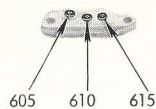

**EMMYWATCH**  
VINTAGE RESTORATIONS

**Movado 65 Movement Parts (1)**

*Compiled by EmmyWatch - <https://www.emmywatch.com>*

MOVADO

Cal. 65

5''' × 7'''  
11,50 × 16,00 mm.

100

5750

105

5105

110

5110

121

5121

125

5125

180

195

770

Mention height  
Indicar la altura

201

210

220

240