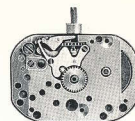

**EMMYWATCH**  
VINTAGE RESTORATIONS

**Movado 65 Movement Parts (1)**

*Compiled by EmmyWatch - <https://www.emmywatch.com>*

MOVADO

Cal. 65

5''' × 7'''  
11,50 × 16,00 mm.

100

5750

105

5105

110

5110

121

5121

125

5125