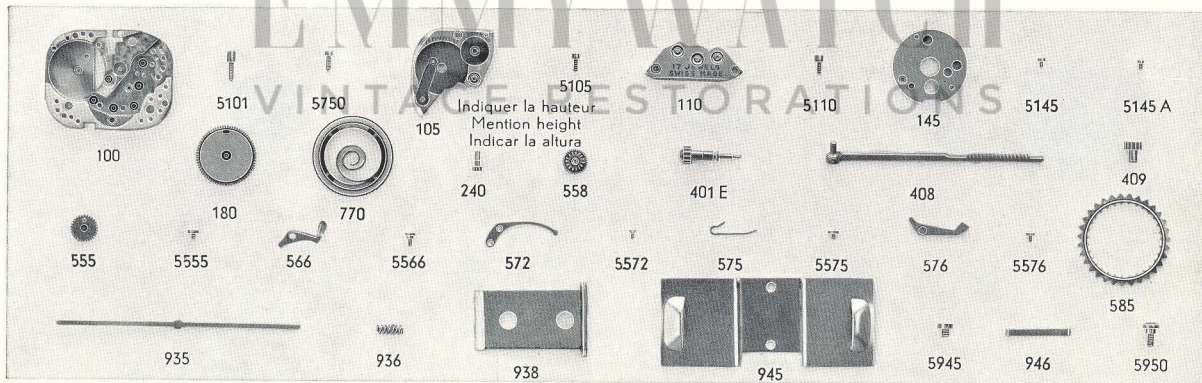

MOVADO

Cal. 578

5 $\frac{3}{4}$ " x 7 $\frac{1}{4}$ "
13,20 x 16,60 mm.

Ermeto Calendine

Indique le quantième

Shows the date

Indica la fecha

Les autres fournitures sont identiques à celles du cal. 575

The other spare parts are the same as for cal. 575

Las demás fornituras son idénticas a las del cal. 575