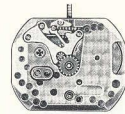

EMMYWATCH
VINTAGE RESTORATIONS

Movado 57,58 Movement Parts (1)

Compiled by EmmyWatch - <https://www.emmywatch.com>

MOVADO

Cal. 57 - 58

21.600

601

605

610

615

5''' ½ × 6''' ½
12,20 × 14,70 mm.
Ø 15,70 mm. - 7'''

Cal. 57

Les autres fournitures sont identiques à celles du cal. 56

The other spare parts are the same as for cal. 56

Las demás fornituras son idénticas a las del cal. 56

Cal. 58

5''' ½ × 6''' ½
12,20 × 14,75 mm.
Ø 15,35 mm. - 6''' ¾

100

105

121/3