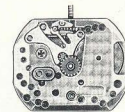

EMMYWATCH
VINTAGE RESTORATIONS

Movado 57,58 Movement Parts (1)

Compiled by EmmyWatch - <https://www.emmywatch.com>

MOVADO

Cal. 57 - 58

21.600

601

605

610

615

5''' ½ × 6''' ½
12,20 × 14,70 mm.
Ø 15,70 mm. - 7'''

Cal. 57

Les autres fournitures sont identiques à celles du cal. 56

The other spare parts are the same as for cal. 56

Las demás fornituras son idénticas a las del cal. 56

Cal. 58

5''' ½ × 6''' ½
12,20 × 14,75 mm.
Ø 15,35 mm. - 6''' ¾

100

105

121/3