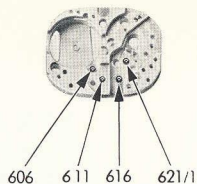

EMMYWATCH
VINTAGE RESTORATIONS

Movado 53,54 Movement Parts (1)

Compiled by EmmyWatch - <https://www.emmywatch.com>

MOVADO

Cal. 54 - 53 21.600

5 1/2 mm × 6 1/2 mm
12,20 × 14,70 mm.
∅ 15,70 mm. - 7 mm

Cal. 54

Les autres fournitures sont identiques à celles du cal. 56

The other spare parts are the same as for cal. 56

Las demás fornitureas son idénticas a las del cal. 56

EMMYWATCH
VINTAGE RESTORATIONS

100

105

121/3

168

180

195

307

307/1

364

370

371

721

727

770

Cal. 53

5 1/2 mm × 6 1/2 mm
12,20 × 14,75 mm.
∅ 15,35 mm. - 6 3/4 mm