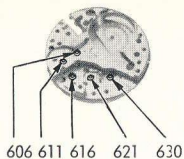

## Movado 5,6 Movement Parts (1)

*Compiled by EmmyWatch - <https://www.emmywatch.com>*

**MOVADO**

**Cal. 5 - 6**

18.000

21.600

5<sup>3</sup>/<sub>4</sub>'''  
13,40 mm.

100

5750

105

Indiquer la hauteur  
Mention height  
Indicar la altura

110

5110

121

5121

125