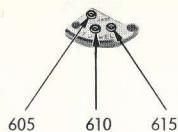

## Movado 5,6 Movement Parts (1)

*Compiled by EmmyWatch - <https://www.emmywatch.com>*

**MOVADO**

**Cal. 5 - 6**

18.000

21.600

5<sup>3</sup>/<sub>4</sub>'''  
13,40 mm.

100

5750

105

Indiquer la hauteur  
Mention height  
Indicar la altura

110

5110

121

5121

125

5125

180

195

770

201

210

220

240