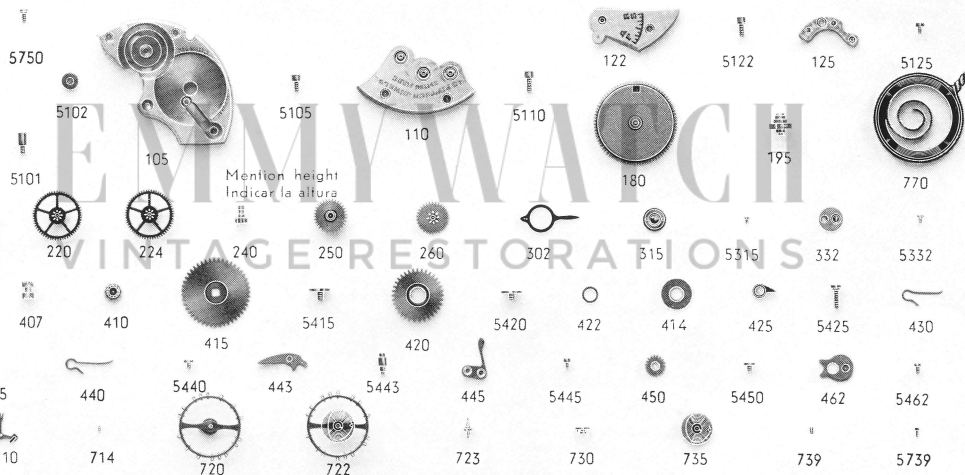

EMMYWATCH
VINTAGE RESTORATIONS

Movado 470,477 Movement Parts (1)

Compiled by EmmyWatch - <https://www.emmywatch.com>

MOVADO

Cal. 470 - 477

10 1/4'''
23,10 mm.

Cal. 470

Mention height
Indicar la altura

Cal. 477

Seconde au centre

Sweep second

Segundero central

Mention height
Indicar la altura

Les autres fournitures sont identiques à celles du cal. 470

The other spare parts are the same as for cal. 470

Las demás fornitureas son idénticas a las del cal. 470