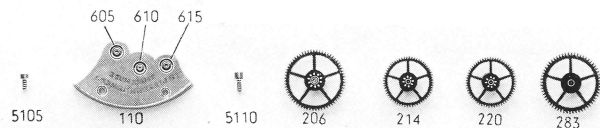

EMMYWATCH
VINTAGE RESTORATIONS

Movado 470,477 Movement Parts (1)

Compiled by EmmyWatch - <https://www.emmywatch.com>

MOVADO

Cal. 470 - 477

10 1/4'''
23,10 mm.

Cal. 470

Mention height
Indicar la altura

Cal. 477

Seconde au centre

Sweep second

Segundero central

Mention height
Indicar la altura

Les autres fournitures sont identiques à celles du cal. 470

The other spare parts are the same as for cal. 470

Las demás fornitureas son idénticas a las del cal. 470