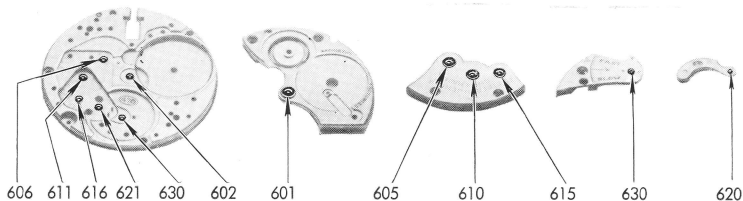

EMMYWATCH
VINTAGE RESTORATIONS

Movado 470,477 Movement Parts (1)

Compiled by EmmyWatch - <https://www.emmywatch.com>

MOVADO

Cal. 470 - 477

10 1/4'''
23,10 mm.

Cal. 470

Mention height
Indicar la altura

Cal. 477

Seconde au centre

Sweep second

Segundero central

Mention height
Indicar la altura

Les autres fournitures sont identiques à celles du cal. 470

The other spare parts are the same as for cal. 470

Las demás fornitureas son idénticas a las del cal. 470