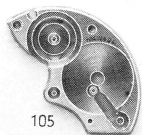

EMMYWATCH
VINTAGE RESTORATIONS

Movado 470,477 Movement Parts (1)

Compiled by EmmyWatch - <https://www.emmywatch.com>

MOVADO

Cal. 470 - 477

10 1/4'''
23,10 mm.

Cal. 470

Mention height
Indicar la altura

Cal. 477

Seconde au centre

Sweep second

Segundero central

Mention height
Indicar la altura

Les autres fournitures sont identiques à celles du cal. 470

The other spare parts are the same as for cal. 470

Las demás fornitureas son idénticas a las del cal. 470