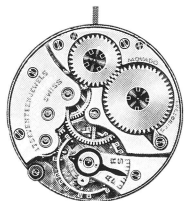

EMMYWATCH
VINTAGE RESTORATIONS

Movado 470,477 Movement Parts (1)

Compiled by EmmyWatch - <https://www.emmywatch.com>

MOVADO

Cal. 470 - 477

10 1/4'''
23,10 mm.

Cal. 470

Mention height
Indicar la altura

Cal. 477

Seconde au centre

Sweep second

Segundero central

Mention height
Indicar la altura

Les autres fournitures sont identiques à celles du cal. 470

The other spare parts are the same as for cal. 470

Las demás fornitureas son idénticas a las del cal. 470