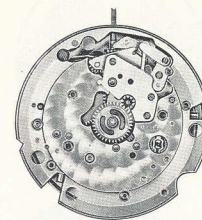

## Movado 400 Movement Parts (1)

*Compiled by EmmyWatch - <https://www.emmywatch.com>*

**MOVADO****Cal. 400**11 1/4'''  
25,30 mm.**Automatique seconde au centre****Self-winding sweep second****Automático segundero central**

Fournitures du remontage automatique: voir au verso

Spare parts for the automatic winding mechanism: see over

Fornitures de dar cuerda automático: vean al dorso

Mécanisme de remontage automatique Automatic winding mechanism Mecanismo de dar cuerda automático