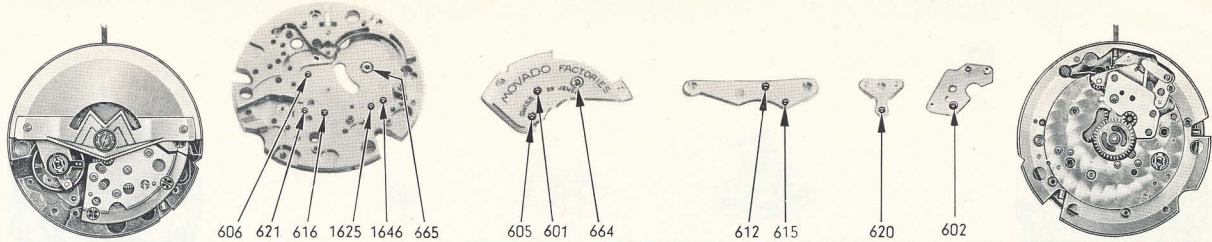

## Movado 400 Movement Parts (1)

*Compiled by EmmyWatch - <https://www.emmywatch.com>*

**MOVADO****Cal. 400**11 1/4'''  
25,30 mm.**Automatique seconde au centre****Self-winding sweep second****Automático segundero central**

Fournitures du remontage automatique: voir au verso

Spare parts for the automatic winding mechanism: see over

Fornitures de dar cuerda automático: vean al dorso

Mécanisme de remontage automatique Automatic winding mechanism Mecanismo de dar cuerda automático

Fournitures du mouvement: voir au recto

Spare parts for the movement: see over

Fornituras de la máquina: vean al dorso