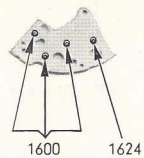

Mécanisme de remontage automatique Automatic winding mechanism Mecanismo de dar cuerda automático

Fournitures du mouvement: voir au recto

Spare parts for the movement: see over

Fornituras de la máquina: vean al dorso