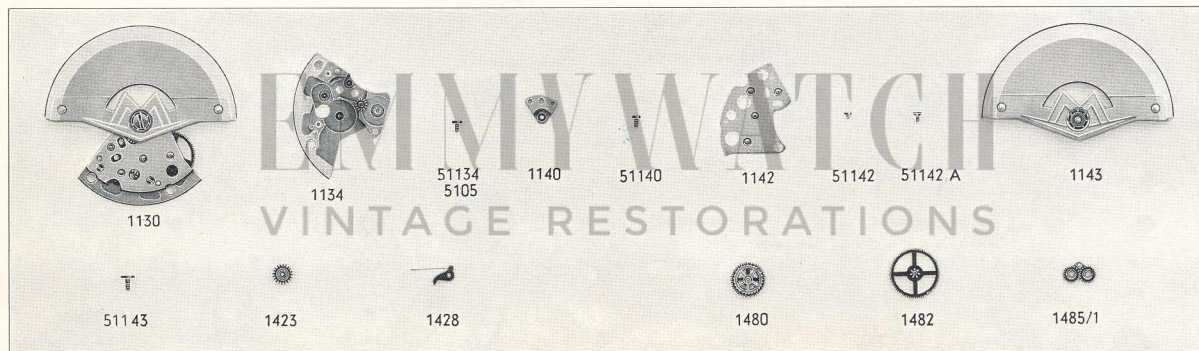

Mécanisme de remontage automatique Automatic winding mechanism Mecanismo de dar cuerda automático

Fournitures du mouvement: voir au recto

Spare parts for the movement: see over

Fornituras de la máquina: vean al dorso