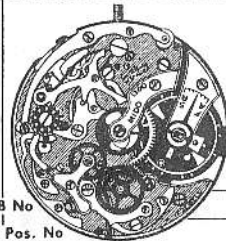

EMMY WATCH

VINTAGE RESTORATIONS

Mido 1300 Movement Parts (2)

13L. MIDO 1300 — 2 PUSHERS — 60 MINUTE RECORDER

8000

X1427

8003

X1429

8020

X1428

8080

X1430

8140

X1431

8141

X1432