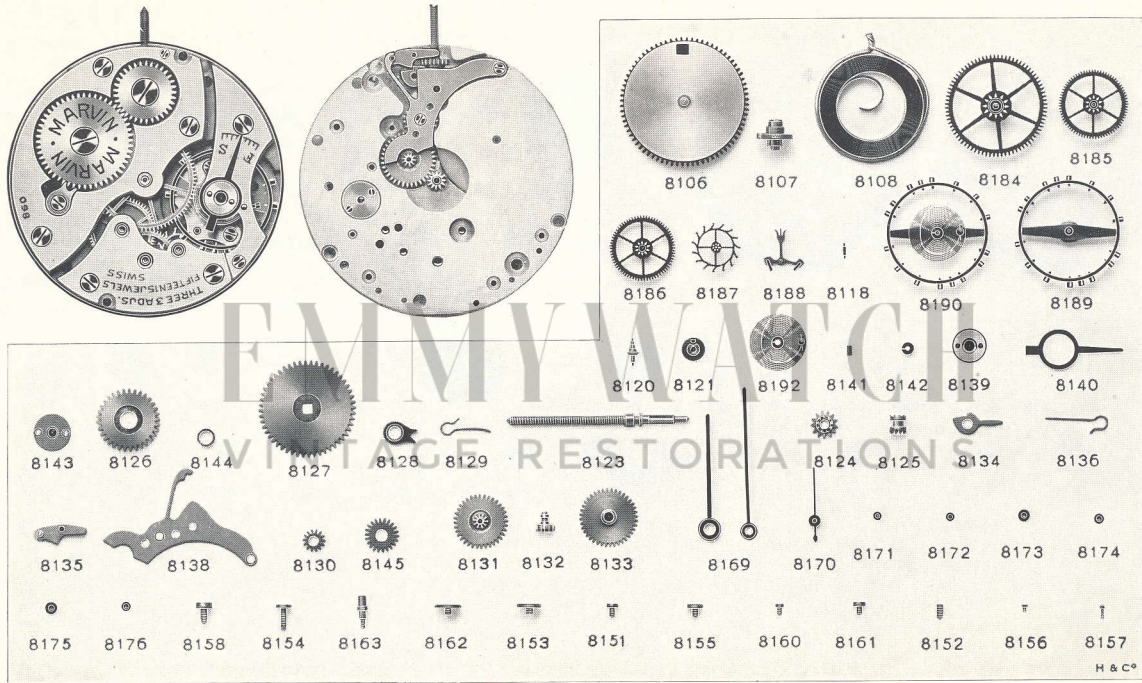

EMMYWATCH

VINTAGE RESTORATIONS

Marvin 840 Movement Parts (1)

Compiled by EmmyWatch - <https://www.emmywatch.com>

Cal. 810 16" diam. 36,50 mm height 4,15 mm hauteur

CIE DES MONTRES MARVIN S.A.

MARVIN WATCH CO LTD.