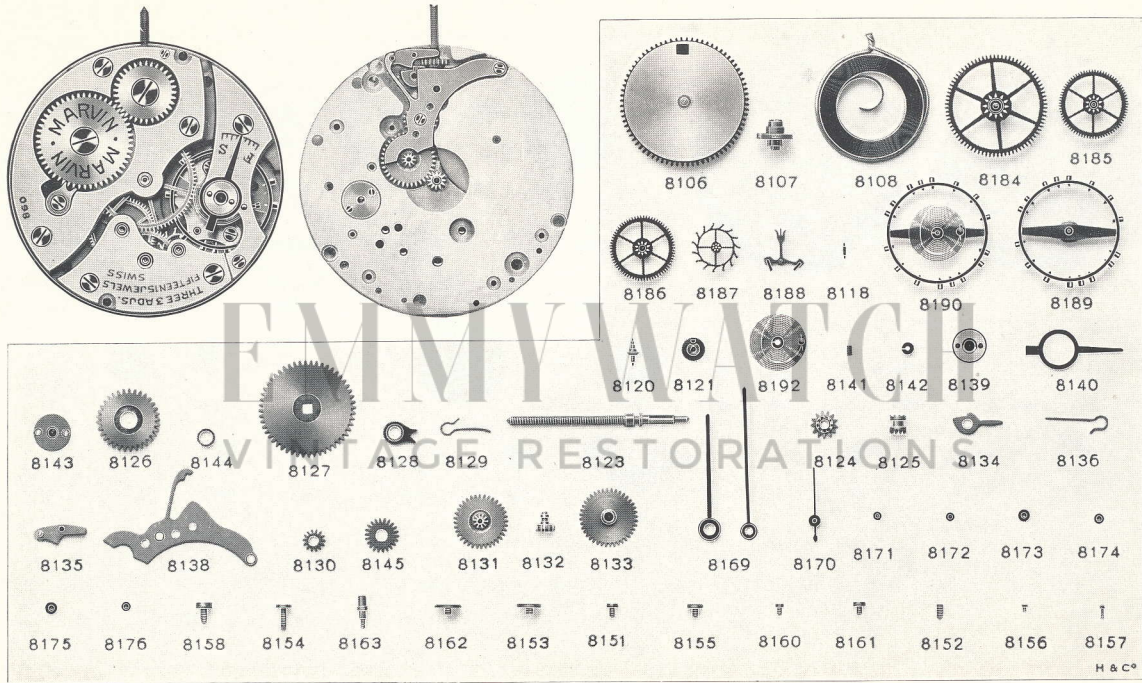

EMMYWATCH
VINTAGE RESTORATIONS

Marvin 810 Movement Parts (1)

Compiled by EmmyWatch - <https://www.emmywatch.com>

Cal. 810 16" diam. 36,50 mm height 4,15 mm hauteur

CIE DES MONTRES MARVIN S.A.

MARVIN WATCH CO LTD.