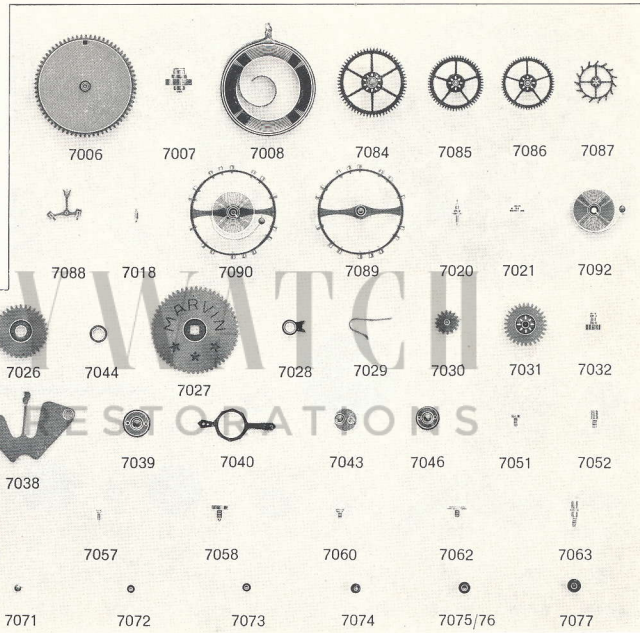

EMMYWATCH

VINTAGE RESTORATIONS

Marvin 700 Movement Parts (1)

Compiled by EmmyWatch - <https://www.emmywatch.com>

Cal. 700

13''' diam. 29,40 mm height hauteur 3,50 mm

EMM VINTAGE RESTORATIONS

CIE DES MONTRES MARVIN S.A.