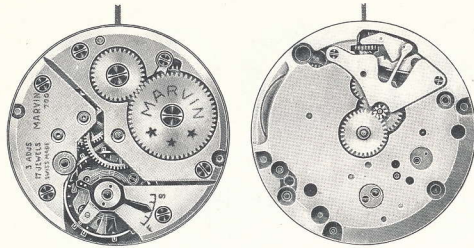

EMMYWATCH

VINTAGE RESTORATIONS

Marvin 700 Movement Parts (1)

Compiled by EmmyWatch - <https://www.emmywatch.com>

Cal. 700

13''' diam. 29,40 mm height hauteur 3,50 mm

EMM VINTAGE RESTORATIONS

CIE DES MONTRES MARVIN S.A.