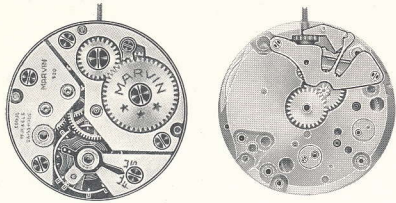

Marvin 520 Movement Parts (1)

Compiled by EmmyWatch - <https://www.emmywatch.com>

Cal. 520

10 1/2" diam. 23,70 mm height 3,50 mm
hauteur 3,50 mm

Cal. 520 S

10 1/2" sweep second
seconde au centre height 4.25 mm
hauteur 4.25 mm