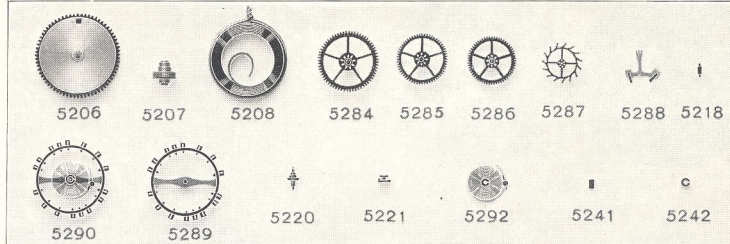

Marvin 520 Movement Parts (1)

Compiled by EmmyWatch - <https://www.emmywatch.com>

Cal. 520

10 1/2" diam. 23,70 mm height 3,50 mm
hauteur 3,50 mm

Cal. 520 S

10 1/2" sweep second
seconde au centre height 4.25 mm
hauteur 4.25 mm