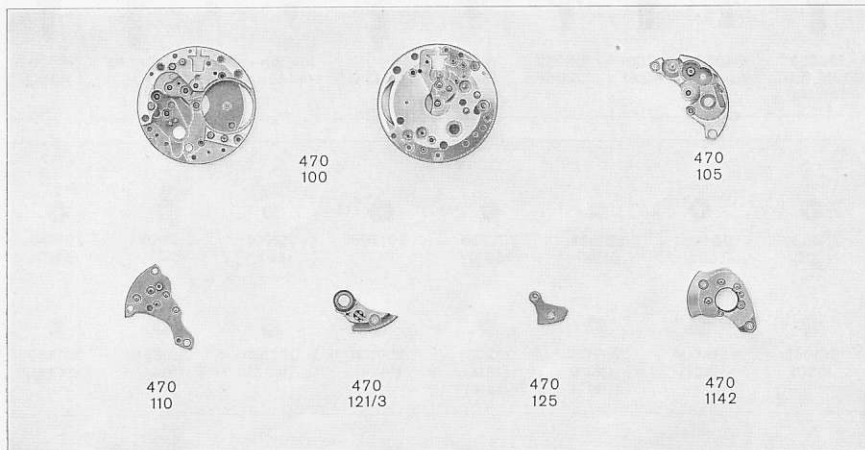

EMMYWATCH
VINTAGE RESTORATIONS

Longines 470 Movement Parts (1)

Compiled by EmmyWatch - <https://www.emmywatch.com>

LONGINES

CALIBRE 470

CERT.
15-20

6 $\frac{3}{4}$ ''
Ancre - 32 rubis
Sans seconde
Automatique
Ah 19800

6 $\frac{3}{4}$ ''
Pallet-fork - 32 jewels
Without second
Automatic
W.p.h. (vibrations per hour) 19800

6 $\frac{3}{4}$ ''
Ancora - 32 rubies
Sin segundero
Automático
Ah (alternaciones horarias) 19800

6 $\frac{3}{4}$ ''
Anker - 32 Rubine
Ohne Sekunde
Automatisch
Ah (Halbschwingungen pro Stunde) 19800

6 $\frac{3}{4}$ ''
Ancora - 32 rubini
Senza secondi
Automatico
Ah (Alternanze orarie) 19800

470

EMMYWATCH

VINTAGE RESTORATIONS

LONGINES

									
470 166	580010 169/1 169/2	580011 169/2	470 180/1	470 195	470 201	470 210	470 220	470 240	470 250
									
470 260	470 300	470 307/1	470 324	470 325	470 358	470 364		470 401	
									
470 404	470 963	470 407	470 410	470 415	470 420	470 422	470 424	470 430	470 430
									
470 435	470 440	470 443	470 445	470 450	470 454	470 495	470 705		
									
470 710	470 714	470 720	470 721	470 724	470 730	470 738	470 771		
	EMMYWATCH								
470 1143	580010 1159	470 1481	470 1482	470 1535/1	470 1545/1				

									
106052 (5105) (5110) (5121/3)	106053 (5125)	107001 (5166)	105057 (5415)	160501 (5420)	106054 (5424)	106055 (5445)	104020 (5738/1)	106056 (5750)	106052 (51142)

							
203032 (601)	204031 (602)	201236 (605)	201236 (606)	201208 (610)	201201 (611)	201008 (615)	201030 (616)
							
201005 (620)	201004 (621)	202030 (1613) (1617)	202031 (1614) (1618)	202221 (1624)	202221 (1625)	201830 (1643)	201830 (1644)