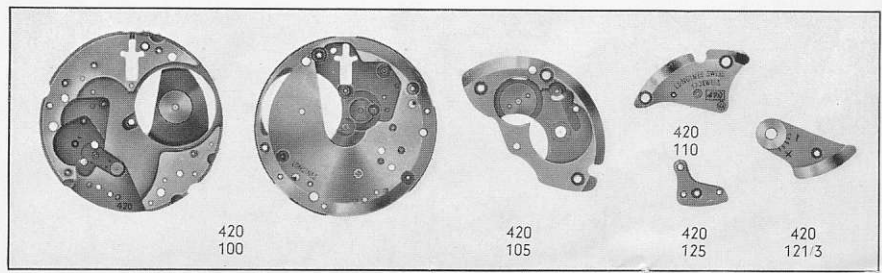

EMMYWATCH
VINTAGE RESTORATIONS

Longines 420 Movement Parts (1)

Compiled by EmmyWatch - <https://www.emmywatch.com>

CALIBRE 420

10 1/2''' - Ancre - 17 rubis
Petite seconde
Ah 21600

10 1/2''' - Pallet-fork - 17 jewels
Small second
W.p.h. (vibrations per hour) 21600

10 1/2''' - Ancora - 17 rubies
Segundero chico
Ah (alternancias horarias) 21600

10 1/2''' - Anker - 17 Rubine
Kleine Sekunde
Ah (Halbschwingungen pro Stunde) 21600

10 1/2''' - Ancora - 17 rubini
Piccola sfera dei secondi
Ah (Alternanze orarie) 21600

EMMYWATCH

VINTAGE RESTORATIONS

LONGINES

							
420 166	580025 169/1 169/2	580026 169/6	420 182	420 195	420 201	420 210	420 224
							
420 240	420 250	420 260	420 301	420 364	420 370	420 371	420 401
							
420 404	420 963	420 407	420 410	420 415	420 420	420 423	420 425
							
420 430	420 435	420 440	420 443	420 445	420 450	420 705	420 710
							
420 714	420 720	420 721	420 728	420 730	420 738/1	420 770	