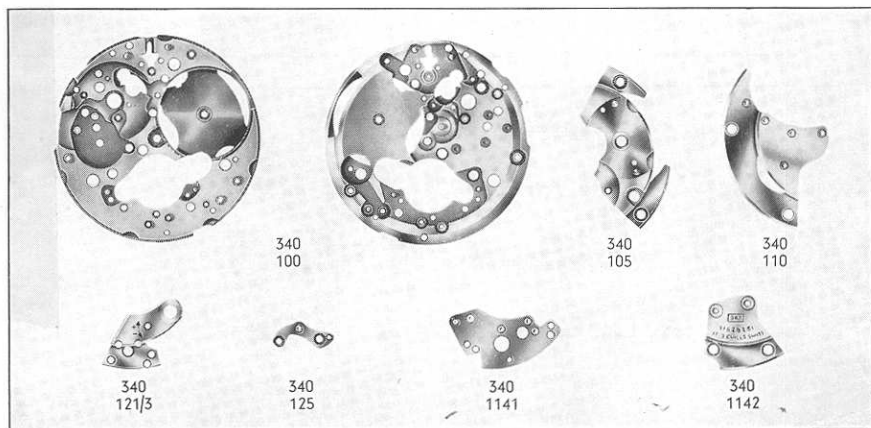

EMMYWATCH
VINTAGE RESTORATIONS

Longines 340,342,345 Movement Parts (1)

Compiled by EmmyWatch - <https://www.emmywatch.com>

LONGINES

CALIBRE 340

12'' - Ancre - 17 rubis
Seconde au centre
Automatique
Ah 19800

12'' - Pallet-fork - 17 jewels
Sweep second
Automatic
W.p.h.(vibrations per hour) 19800

12'' - Ancora - 17 rubies
Segundera central
Automático
Ah (alternaciones horarias) 19800

12'' - Anker - 17 Rubine
Zentrumsekunde
Automatisch
Ah (Halbschwingungen pro Stunde) 19800

12'' - Ancora - 17 rubini
Secondi al centro
Automatico
Ah (Alternanze orarie) 19800

340

EMMY WATCH
VINTAGE RESTORATIONS

LONGINES

						
340 166	580002 168/1 169/2	580003 169/4	580004 169/6	340 180/1	340 206	340 211
						
340 220	340 245	340 255	340 260	340 275	340 307/1	340 358
						
340 370	340 371	411500 395	340 401	340 404	340 963	340 199/1
						
340 421	340 425	340 430	340 437	340 440	340 443	340 445
						
340 450	340 462	340 705	340 710	340 714	340 720	340 721
LONGINES VINTAGE RESTORATIONS						
						
340 728	280 730	340 738/1	340 1132	340 1143	340 1444	340 1478
						
340 1481	340 1482	340 1535/1	340 1496	340 1143	340 1497	340 1499
<i>BALL RACE</i>						