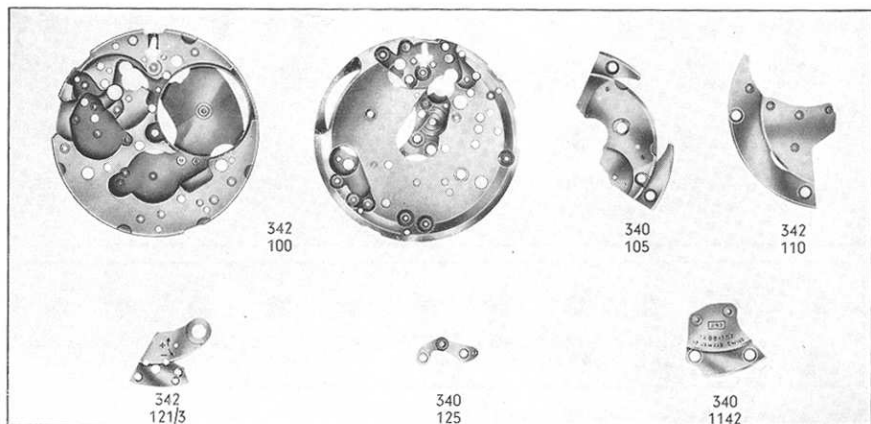

12''' - Ancora - 17 rubies
 Segundero central
 Automático
 Ah (alternaciones horarias) 19800

12''' - Anker - 17 Rubine
 Zentrumsekunde
 Automatisch
 Ah (Halbschwingungen pro Stunde) 19800

12''' - Ancora - 17 rubini
 Secondi al centro
 Automatico
 Ah (Alternanze orarie) 19800

Calibre de base
 Basic caliber
 Calibre de base
 Grundkaliber
 Calibro di base

340

EMMY WATCH
 VINTAGE RESTORATIONS

342

LONGINES

									
340 166	580002 169/1 169/2	580003 169/4	580004 169/6	340 180/1	340 206	340 211	340 220	340 245	
									
340 255	340 260	340 275	342 300	342 307/1	342 364	342 358	342 370	340 371	411500 395
									
340 401	340 404	340 963	340 411	340 199/1	340 421	340 425	340 430		
									
340 437	340 440	340 443	340 445	340 450	340 462	340 705	340 710		
									
340 714	340 720	342 721	340 728	280 730	342 738/1	340 1132			
									
342 1143	340 1444	340 1478	340 1499	340 1481	340 1482	340 1535/1	340 1535/1	340 1535/1	
									
	340 1496	340 1497	411000 (1664)	411000 (1665)	411001 (1670)	411001 (1671)	411001 (1666)	411000 (1667)	
			411000 (1667)	412001 (1651)	205030 (1644)	409001 (1674)	409001 (1675)		