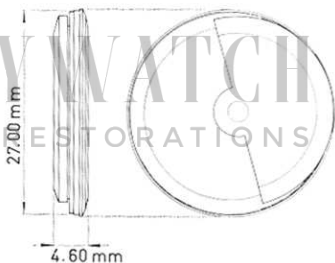

Calibre de base
 Basic caliber
 Calibre de base
 Grundkaliber
 Calibro di base

340

EMMY WATCH
 VINTAGE RESTORATIONS

342

LONGINES

									
340 166	580002 169/1 169/2	580003 169/4	580004 169/6	340 180/1	340 206	340 211	340 220	340 245	
									
340 255	340 260	340 275	342 300	342 307/1	342 364	342 358	342 370	340 371	411500 395
									
340 401	340 404	340 963	340 411	340 199/1	340 421	340 425	340 430		
									
340 437	340 440	340 443	340 445	340 450	340 462	340 705	340 710		
									
340 714	340 720	342 721	340 728	280 730	342 738/1	340 1132			
									
342 1143	340 1444	340 1478	340 1499	340 1481	340 1482	340 1535/1	340 1535/1	340 1535/1	
									
	340 1496	340 1497	411000 (1664)	411000 (1665)	411001 (1670)	411001 (1671)	411001 (1666)	411000 (1667)	
			411000 (1667)	412001 (1651)	205030 (1644)	409001 (1674)	409001 (1675)		