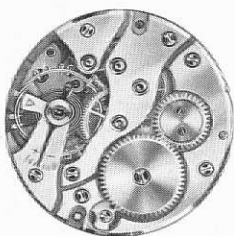

EMMYWATCH
VINTAGE RESTORATIONS

Longines 30L Movement Parts (1)

Compiled by EmmyWatch - <https://www.emmywatch.com>

LONGINES

CALIBRE 30 L

$13\frac{1}{2}^{''''}$
Ancre - 17 rubis
Petite seconde
Ah 18000

$13\frac{1}{2}^{''''}$
Pallet-fork - 17 jewels
Small second
Ah (vibrations per hour) 18000

$13\frac{1}{2}^{''''}$
Ancora - 17 rubis
Segundero chico
Ah (alternaciones horarias) 18000

$13\frac{1}{2}^{''''}$
Anker - 17 Rubine
Kleine Sekunde
Ah (Halbschwingungen pro Stunde) 18000

$13\frac{1}{2}^{''''}$
Ancora - 17 rubini
Piccola sfera dei secondi
Ah (Alternanze orarie) 18000