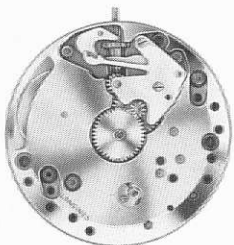

EMMYWATCH
VINTAGE RESTORATIONS

Longines 30L Movement Parts (1)

Compiled by EmmyWatch - <https://www.emmywatch.com>

LONGINES

CALIBRE 30 L

$13\frac{1}{2}^{''''}$
Ancre - 17 rubis
Petite seconde
Ah 18000

$13\frac{1}{2}^{''''}$
Pallet-fork - 17 jewels
Small second
Ah (vibrations per hour) 18000

$13\frac{1}{2}^{''''}$
Ancora - 17 rubis
Segundero chico
Ah (alternaciones horarias) 18000

$13\frac{1}{2}^{''''}$
Anker - 17 Rubine
Kleine Sekunde
Ah (Halbschwingungen pro Stunde) 18000

$13\frac{1}{2}^{''''}$
Ancora - 17 rubini
Piccola sfera dei secondi
Ah (Alternanze orarie) 18000