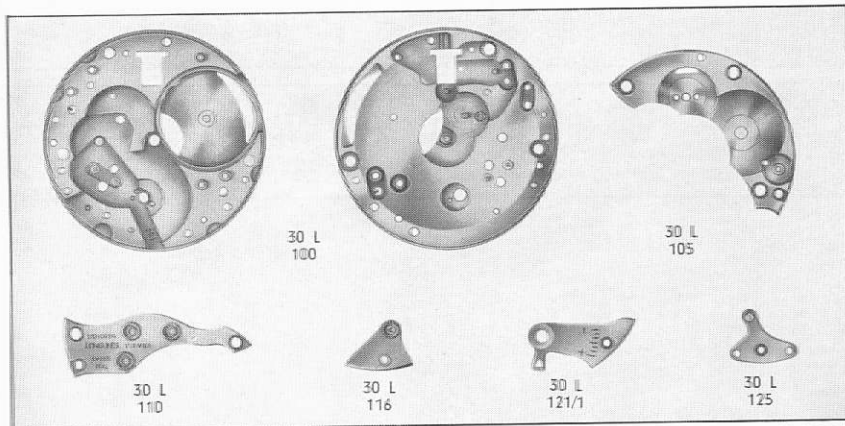

$13\frac{1}{2}^{''''}$
Pallet-fork - 17 jewels
Small second
Ah (vibrations per hour) 18000

$13\frac{1}{2}^{''''}$
Ancora - 17 rubis
Segundero chico
Ah (alternaciones horarias) 18000

$13\frac{1}{2}^{''''}$
Anker - 17 Rubine
Kleine Sekunde
Ah (Halbschwingungen pro Stunde) 18000

$13\frac{1}{2}^{''''}$
Ancora - 17 rubini
Piccola sfera dei secondi
Ah (Alternanze orarie) 18000

EMMYWATCH
VINTAGE RESTORATIONS