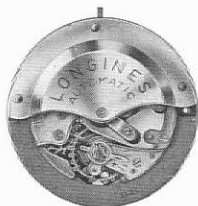

EMMYWATCH
VINTAGE RESTORATIONS

Longines 19AS Movement Parts (1)

Compiled by EmmyWatch - <https://www.emmywatch.com>

LONGINES

CALIBRE 19 AS

11 $\frac{1}{4}$ " - Ancre - 17 ou 19 rubis
 Seconde au centre
 Automatique
 Ah 18000

11 $\frac{1}{4}$ " - Pallet-fork - 17 or 19 jewels
 Sweep second
 Automatic
 W.p.h. (vibrations per hour) 18000

11 $\frac{1}{4}$ " - Ancora - 17 o 19 rubies
 Segundera central
 Automático
 Ah (alternaciones horarias) 18000