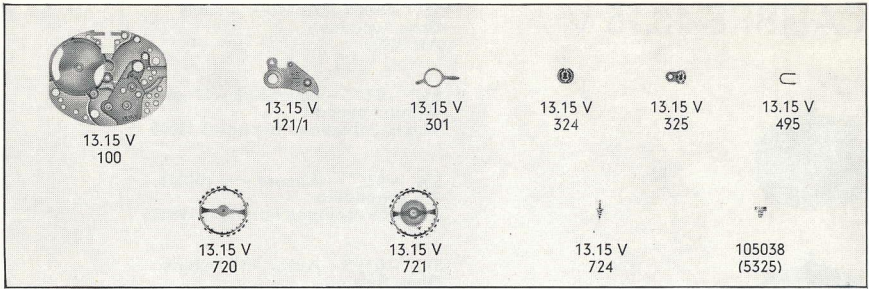

LONGINES

La planche ci-dessus contient les fournitures relatives au calibre 13.15 V muni de « l'Incabloc ».

The above plate indicates the parts belonging to caliber 13.15 V fitted with the « Incabloc ».

La tabla arriba mencionada contiene los repuestos relativos al calibre 13.15 V provisto con el « Incabloc ».

Die oben abgebildete Tafel enthält die Bestandteile für das Kaliber 13.15 V mit « Incabloc ».

La tavola sopraindicata contiene le forniture relative al calibro 13.15 V munito di « Incabloc ».

EMMYWATCH

VINTAGE RESTORATIONS