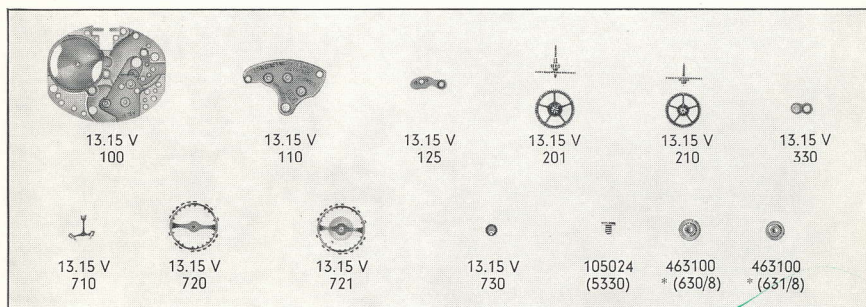

LONGINES

CALIBRE 13.15 V

Calibre de base
Basic caliber
Calibre de base
Grundkaliber
Calibro di base

13.15

5 $\frac{3}{4}$ " - 6 $\frac{3}{4}$ " - Ancre - 17 rubis
Sans seconde
Ah 19800

5 $\frac{3}{4}$ " - 6 $\frac{3}{4}$ " - Pallet-fork - 17 jewels
Without second
W.p.h. (vibrations per hour) 19800

5 $\frac{3}{4}$ " - 6 $\frac{3}{4}$ " - Ancora - 17 rubies
Sin segundero
Ah (alternaciones horarias) 19800

5 $\frac{3}{4}$ " - 6 $\frac{3}{4}$ " - Anker - 17 Rubine
Ohne Sekunde
Ah (Halbschwingungen pro Stunde) 19800

5 $\frac{3}{4}$ " - 6 $\frac{3}{4}$ " - Ancora - 17 rubini
Senza secondi
Ah (Alternanze orarie) 19800

EMMYWATCH

VINTAGE RESTORATIONS

Fournitures identiques au calibre 13.15 sauf pour celles illustrées ci-dessous.

Parts as for caliber 13.15 except for the pieces indicated below.

Fornituras idénticas al calibre 13.15 con excepción de las piezas detalladas a continuación.

Bestandteile gleich wie für Kaliber 13.15 mit Ausnahme der unten angegebenen Teile.

Forniture identiche al calibro 13.15 tranne che per i pezzi sottoindicati.

* Indiquer le diamètre total du chaton - Indicate total diameter of setting - Indicar el diámetro entero del chátón - Totaldurchmesser der Steinfassung angeben - Indicare il diametro totale del castone.