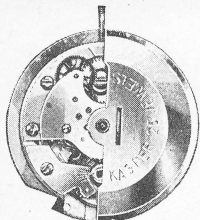

Kasper 1450,1451,1452 Movement Parts (1)

Compiled by EmmyWatch - <https://www.emmywatch.com>

Kasper 1450

11 1/2" SCD.

U 2941 W 2948 Zf Orig.

1150

1480

1482/1

1491

1496

1499

1500

Kasper 1451

11 1/2" SCD. CLD. (QG)

U 2941 W 2948 Zf Orig.

2542

2556

2575

2576

Automat.-Teile siehe Cal. 1450 (oben)

Kasper 1452

11 1/2" SCD. CLD. (QG)

U 2941 W 2948 Zf Orig.

1150