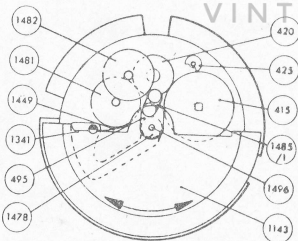

Kasper 1000,1050 Movement Parts (1)

Compiled by EmmyWatch - <https://www.emmywatch.com>

Kasper

1000 alt 13'''

1050 alt 13'''

U 2651 (ohne Ans.) U 1999 (mit Ans.) W 2309 Zf 1210

EMMY WATCH
VINTAGE RESTORERS

Kasper

1000 neu 13'''

1050 neu 13'''

U 2651 (ohne Ans.) U 1999 (mit Ans.) W 2309 Zf 1210