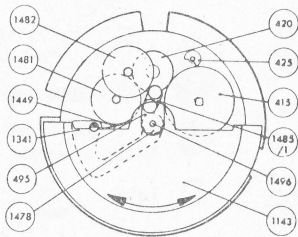

Kasper 1000,1050 Movement Parts (1)

Compiled by EmmyWatch - <https://www.emmywatch.com>

Kasper

1000 alt 13'''

1050 alt 13'''

U 2651 (ohne Ans.) U 1999 (mit Ans.) W 2309 Zf 1210

EMMY WATCH
VINTAGE RESTORERS

Kasper

1000 neu 13'''

1050 neu 13'''

U 2651 (ohne Ans.) U 1999 (mit Ans.) W 2309 Zf 1210