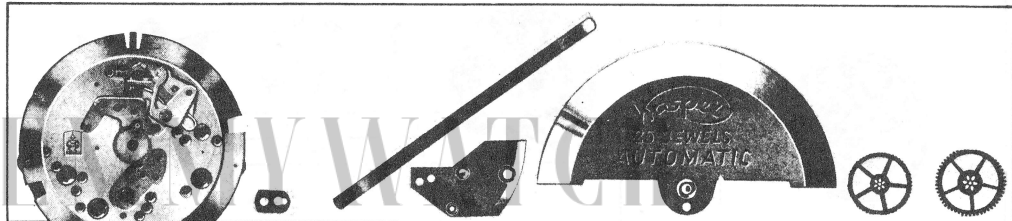

EMMYWATCH
VINTAGE RESTORATIONS

Kasper 1000 Movement Parts (1)

Compiled by EmmyWatch - <https://www.emmywatch.com>

13L. KASPER 1000 DSS

Ebauches No	495-1	775	1142	1143	1481	1482
BF Pos. No.	3745	3746	3739	3740	3744	3743