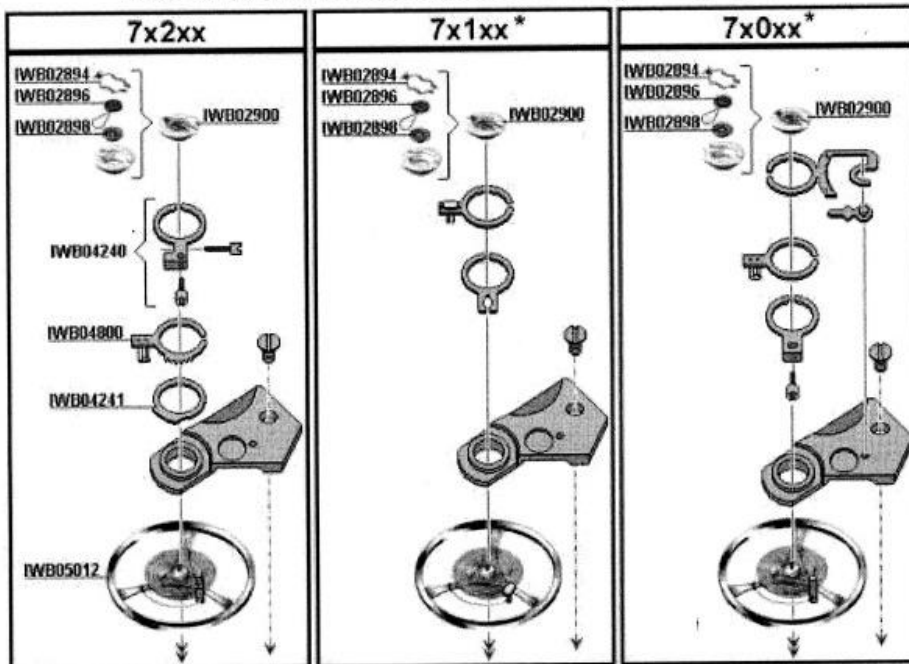

790, 7901, 7902, 7912, 7922

Basiswerk für Kaliber - mouvement de base pour calibre - basic movement for calibre
18680, 76061, 76240, 79061, 79091, 79161, 79230, 79240, 79251, 79252, 79261

Montage von Hemmung, Unruh und Reguliervorrichtung
montage du échappement, balancier et organe de réglage
assembly of escapement, balance and regulating organ

- * Les pièces pour les version 7x0xx et 7x1xx ne sont plus livrables => si une pièce est défectueuse, commandez toutes les pièces de la version 7x2xx
- * Teile für die Versionen 7x0xx und 7x1xx sind nicht mehr verfügbar => bei Bedarf bauen Sie bitte das komplette System auf die Variante 7x2xx um
- * parts for the versions 7x0xx and 7x1xx are not available any more => if you need a part, please change the complete system to the version 7x2xx

Lubrification - Oilplan - oiling plan	
	Moebius 9010
	Moebius 9415