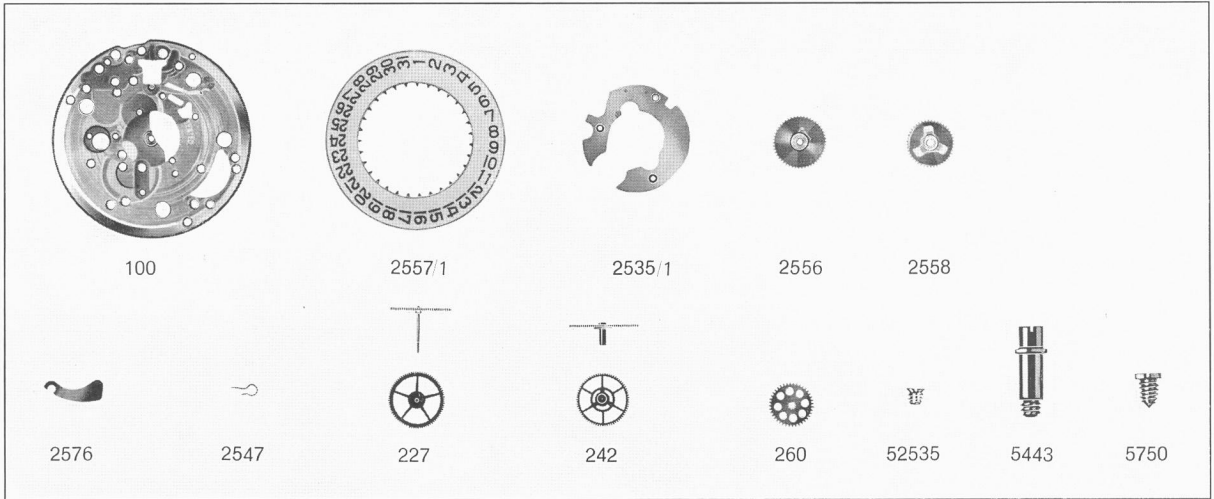

Eterna 1448,1448UX Movement Parts (1)

Compiled by EmmyWatch - <https://www.emmywatch.com>

Cal. 1448

Für alle andern Ersatzteile siehe Cal. 1408, Seite 2.5
 Pour toutes autres fournitures voir cal. 1408, page 2.5
 For all other spare parts see cal. 1408, page 2.5
 Para todas las demás fornitureas ver cal. 1408, página 2.5