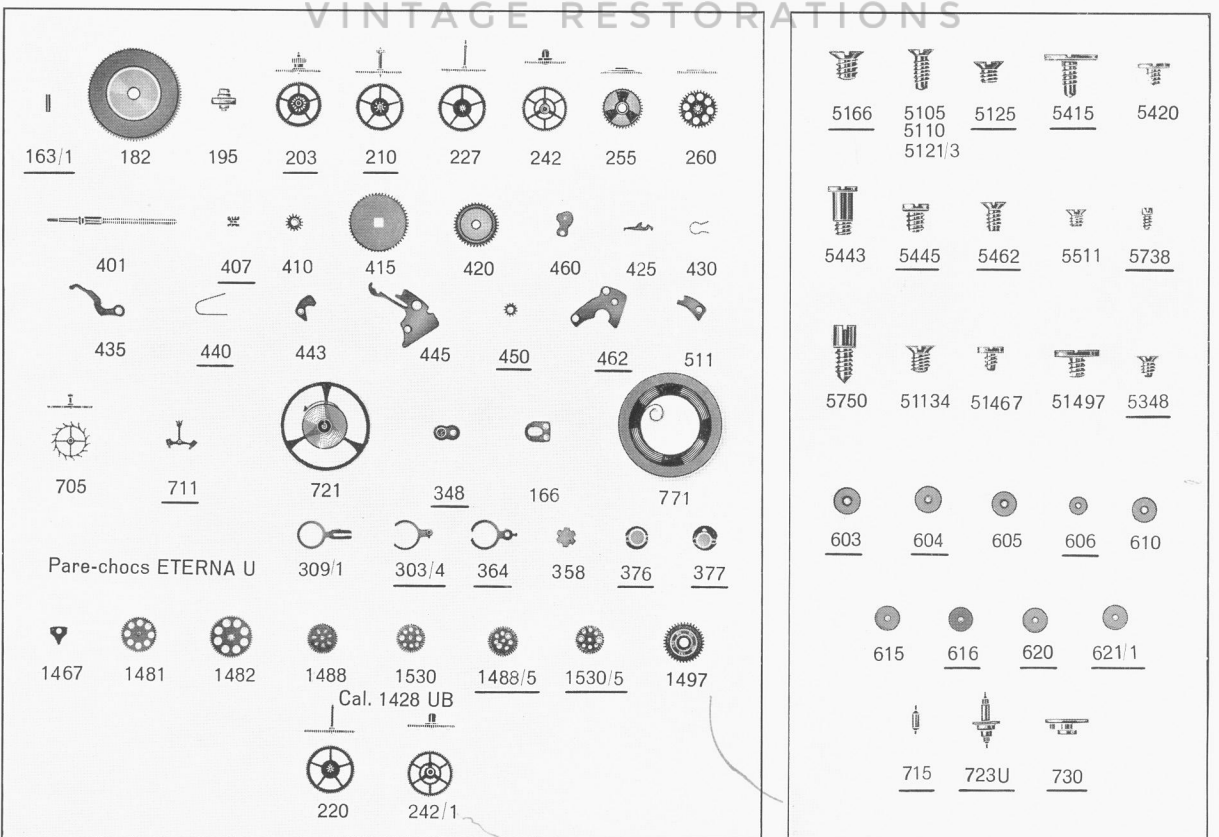

EMMYWATCH
VINTAGE RESTORATIONS

Eterna 1428 Movement Parts (1)

Compiled by EmmyWatch - <https://www.emmywatch.com>

Cal. 1428

Alle Ersatzteile mit unterstrichenen Nummern sind dieselben für die Kaliber
 Toutes fournitures dont les numéros sont soulignés sont les mêmes pour les calibres
 All spare parts with numbers which are underlined are the same for the calibres
 Todas las fornitureas, cuyos números están subrayados, son las mismas para los calibres

1428, 1429, 1431, 1432, 1438, 1439,
 1453, 1470, 1471, 1475, 1476, 1478,
 1479, 1480, 1481, 1485, 1486, 1488, 1489