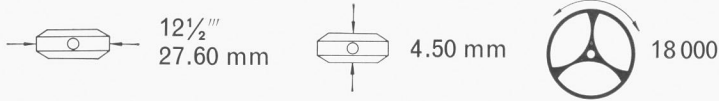

EMMYWATCH
VINTAGE RESTORATIONS

Eterna 1428 Movement Parts (1)

Compiled by EmmyWatch - <https://www.emmywatch.com>

Cal. 1428

Alle Ersatzteile mit unterstrichenen Nummern sind dieselben für die Kaliber
 Toutes fournitures dont les numéros sont soulignés sont les mêmes pour les calibres
 All spare parts with numbers which are underlined are the same for the calibres
 Todas las fornitureas, cuyos números están subrayados, son las mismas para los calibres