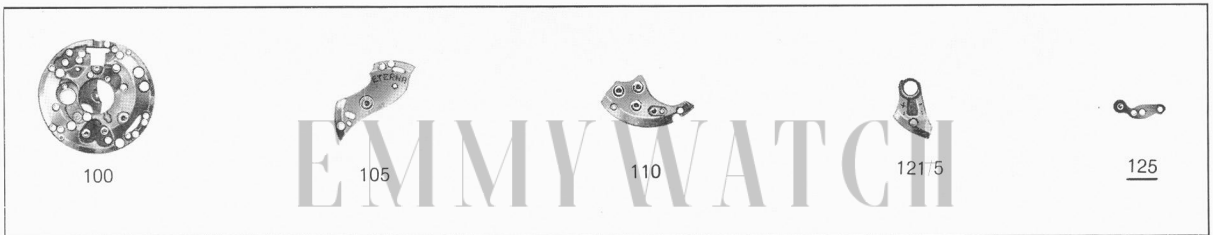

EMMYWATCH
VINTAGE RESTORATIONS

Eterna 1418 Movement Parts (1)

Compiled by EmmyWatch - <https://www.emmywatch.com>

Cal. 1418

Alle Ersatzteile mit unterstrichenen Nummern sind dieselben für die Kaliber
 Toutes fournitures dont les numéros sont soulignés sont les mêmes pour les calibres
 All spare parts with numbers which are underlined are the same for the calibres
 Todas las fornituras, cuyos números están subrayados, son las mismas para los calibres