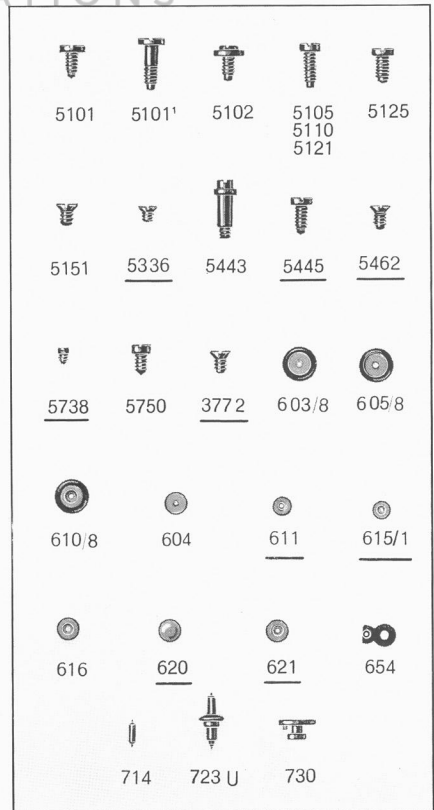

EMMYWATCH
VINTAGE RESTORATIONS

Eterna 1418 Movement Parts (1)

Compiled by EmmyWatch - <https://www.emmywatch.com>

Cal. 1418

Alle Ersatzteile mit unterstrichenen Nummern sind dieselben für die Kaliber
 Toutes fournitures dont les numéros sont soulignés sont les mêmes pour les calibres
 All spare parts with numbers which are underlined are the same for the calibres
 Todas las fornituras, cuyos números están subrayados, son las mismas para los calibres

1419, 1420