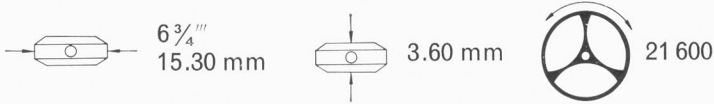

EMMYWATCH
VINTAGE RESTORATIONS

Eterna 1418 Movement Parts (1)

Compiled by EmmyWatch - <https://www.emmywatch.com>

Cal. 1418

Alle Ersatzteile mit unterstrichenen Nummern sind dieselben für die Kaliber
 Toutes fournitures dont les numéros sont soulignés sont les mêmes pour les calibres
 All spare parts with numbers which are underlined are the same for the calibres
 Todas las fornituras, cuyos números están subrayados, son las mismas para los calibres