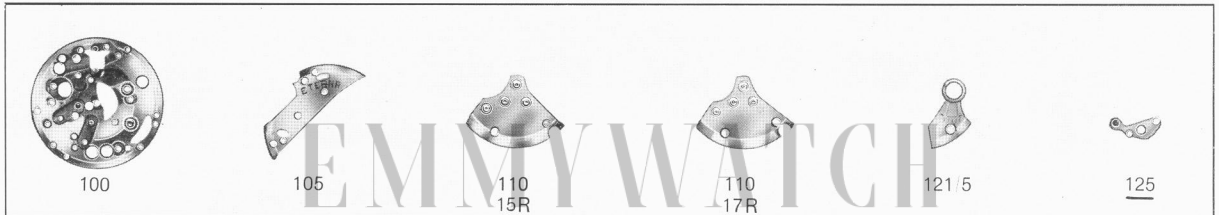

EMMYWATCH
VINTAGE RESTORATIONS

Eterna 1405 Movement Parts (1)

Compiled by EmmyWatch - <https://www.emmywatch.com>

Cal. 1405

Alle Ersatzteile mit unterstrichenen Nummern sind dieselben für die Kaliber
 Toutes fournitures dont les numéros sont soulignés sont les mêmes pour les calibres
 All spare parts with numbers which are underlined are the same for the calibres
 Todas las fornitures, cuyos números están subrayados, son las mismas para los calibres