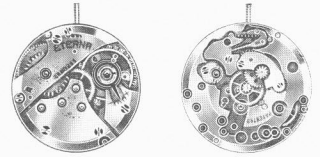

EMMYWATCH
VINTAGE RESTORATIONS

Eterna 1405 Movement Parts (1)

Compiled by EmmyWatch - <https://www.emmywatch.com>

Cal. 1405

Alle Ersatzteile mit unterstrichenen Nummern sind dieselben für die Kaliber
 Toutes fournitures dont les numéros sont soulignés sont les mêmes pour les calibres
 All spare parts with numbers which are underlined are the same for the calibres
 Todas las fornitures, cuyos números están subrayados, son las mismas para los calibres

▶ 1401, 1402, 1403, 1441, 1444