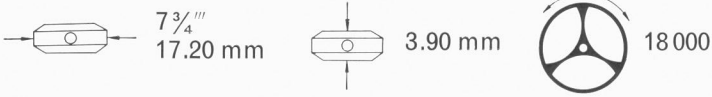

EMMYWATCH
VINTAGE RESTORATIONS

Eterna 1405 Movement Parts (1)

Compiled by EmmyWatch - <https://www.emmywatch.com>

Cal. 1405

Alle Ersatzteile mit unterstrichenen Nummern sind dieselben für die Kaliber
 Toutes fournitures dont les numéros sont soulignés sont les mêmes pour les calibres
 All spare parts with numbers which are underlined are the same for the calibres
 Todas las fornitures, cuyos números están subrayados, son las mismas para los calibres