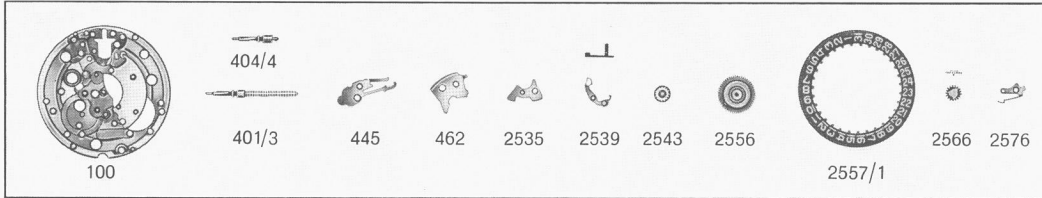

EMMYWATCH
VINTAGE RESTORATIONS

Eterna 12671,12678 Movement Parts (1)

Compiled by EmmyWatch - <https://www.emmywatch.com>

Cal. 12671

Für alle andern Ersatzteile siehe Cal. 12670, Seite 1.33
 Pour toutes autres fournitures voir cal. 12670, page 1.33
 For all other spare parts see cal. 12670, page 1.33
 Para todas las demás fornitureas ver cal. 12670, página 1.33