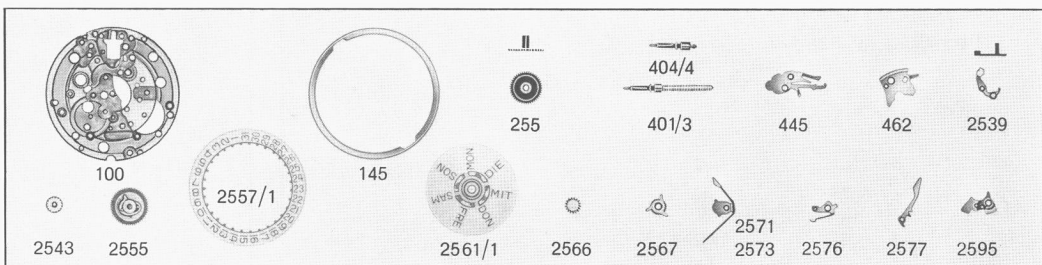

EMMYWATCH

VINTAGE RESTORATIONS

Cal. 12678

Für alle andern Ersatzteile siehe Cal. 12670, Seite 1.33
Pour toutes autres fournitures voir cal. 12670, page 1.33
For all other spare parts see cal. 12670, page 1.33
Para todas las demás fornitureas ver cal. 12670, página 1.33