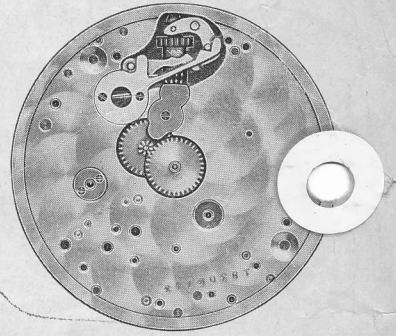

TAVANNES WATCH C° S. A. TAVANNES

Schwob Frères & Cie S. A., La Chaux-de-Fonds (Suisse)

CYMA

19" B

Il est indispensable d'indiquer la référence du mouvement en commandant des fournitures.

réf. 970 - 971

914 - 915

920 - 921

Fournitures spéciales pour mouvements 970-971

Fournitures spéciales pour mouvements 914 - 915 - 920 - 921

* Ces fournitures peuvent s'utiliser pour d'autres calibres. Consulter tableaux spéciaux sous : Pièces communes.

Toute fourniture dont l'emballage ne porte pas notre marque est une contrefaçon.