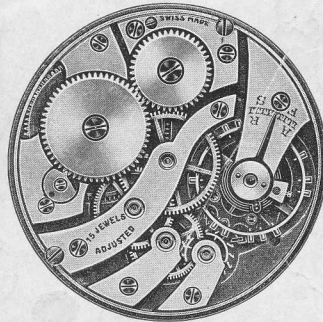

# TAVANNES WATCH C° S. A. TAVANNES

Schwob Frères & C<sup>ie</sup> S. A., La Chaux-de-Fonds (Suisse)

CYMA

19" B

*Il est indispensable d'indiquer la référence du mouvement en commandant des fournitures.*

réf. 970 - 971