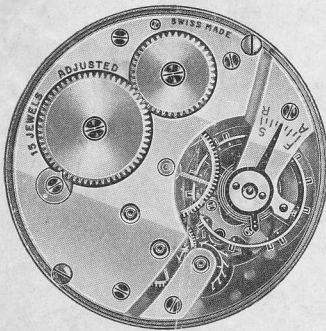

**EMMYWATCH**  
VINTAGE RESTORATIONS

**Cyma Tavannes 914,915,920,921,970,971 Movement Parts (1)**

*Compiled by EmmyWatch - <https://www.emmywatch.com>*

# TAVANNES WATCH C° S. A. TAVANNES

Schwob Frères & C<sup>ie</sup> S. A., La Chaux-de-Fonds (Suisse)

CYMA

19" B

*Il est indispensable d'indiquer la référence du mouvement en commandant des fournitures.*

réf. 970 - 971