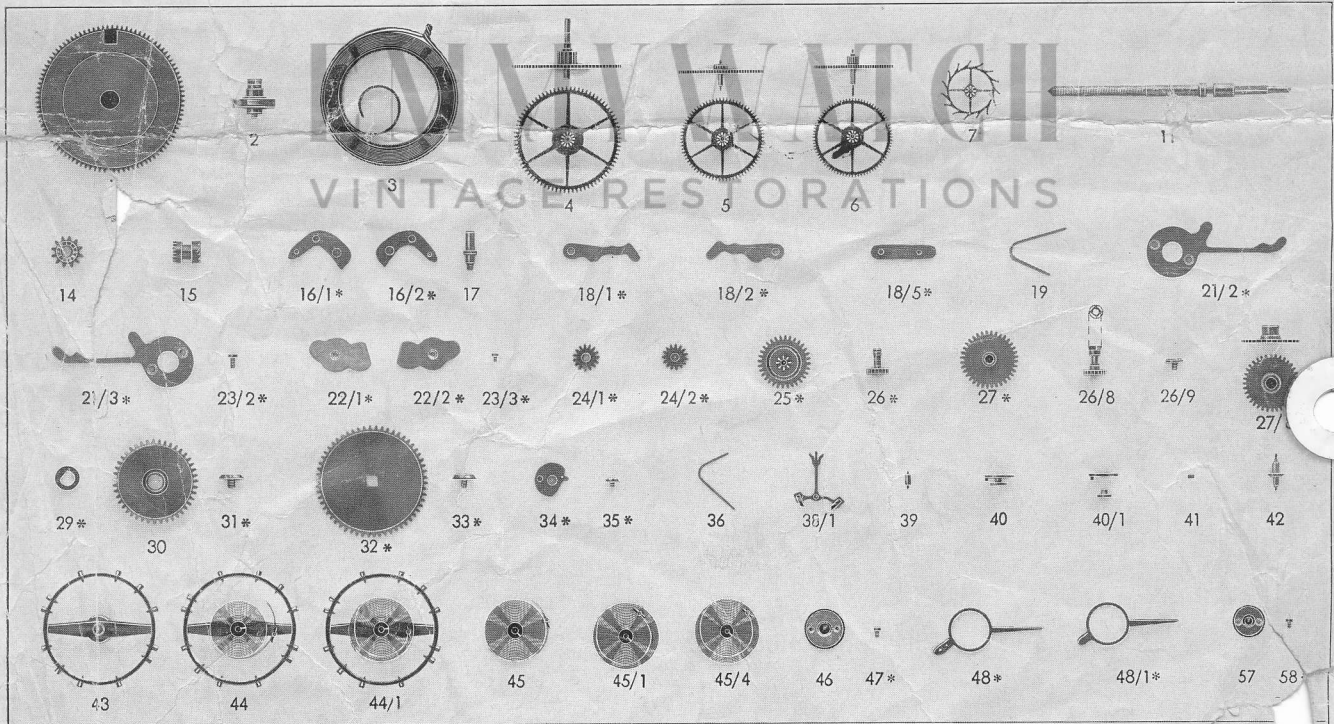

réf. 970 - 971

914 - 915

920 - 921