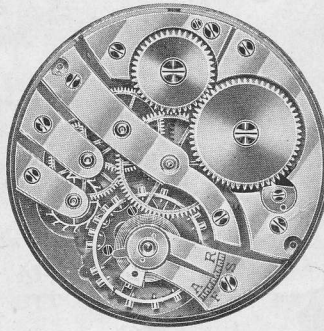

TAVANNES WATCH C° S. A. TAVANNES

Schwob Frères & Cie S. A., La Chaux-de-Fonds (Suisse)

CYMA

19" B

Il est indispensable d'indiquer la référence du mouvement en commandant des fournitures.

920 - 921

Fournitures spéciales pour mouvements 970-971

Fournitures spéciales pour mouvements 914 - 915 - 920 - 921

* Ces fournitures peuvent s'utiliser pour d'autres calibres. Consulter tableaux spéciaux sous : Pièces communes.

Toute fourniture dont l'emballage ne porte pas notre marque est une contrefaçon.