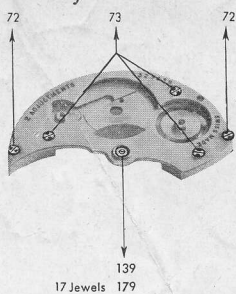

Cyma Tavannes 764,765,766,767,768,769,774,775,778,779 Movement Parts (1)

Compiled by EmmyWatch - <https://www.emmywatch.com>

TAVANNES WATCH Co S. A. TAVANNES

Schwob Frères & Co S. A., La Chaux-de-Fonds (Suisse)

17"
12 SIZE

Il est indispensable d'indiquer la référence du mouvement en commandant des fournitures.

mise à l'heure à tirette réf. **774 / 777**
mise à l'heure négative réf. **778 / 779**

réf. **764 / 767**
réf. **778 / 769**