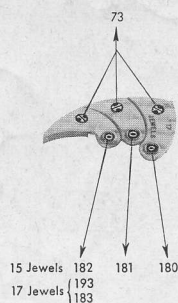

Cyma Tavannes 764,765,766,767,768,769,774,775,778,779 Movement Parts (1)

Compiled by EmmyWatch - <https://www.emmywatch.com>

TAVANNES WATCH Co S. A. TAVANNES

Schwob Frères & Co S. A., La Chaux-de-Fonds (Suisse)

17"
12 SIZE

Il est indispensable d'indiquer la référence du mouvement en commandant des fournitures.

mise à l'heure à tirette réf. **774 / 777**
mise à l'heure négative réf. **778 / 779**

réf. **764 / 767**
réf. **778 / 769**