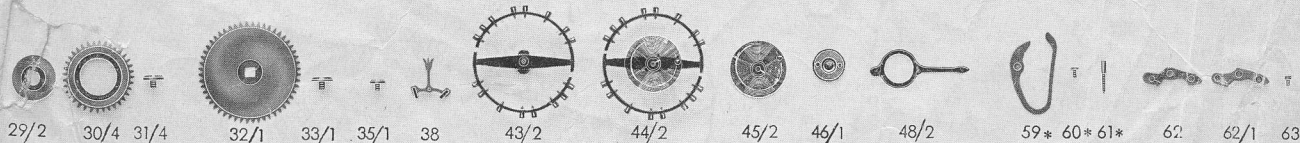

Fournitures spéciales pour mouvements négatifs 768 - 769 - 778 - 779