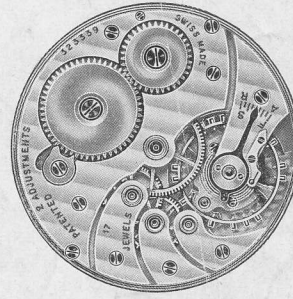

Cyma Tavannes 764,765,766,767,768,769,774,775,778,779 Movement Parts (1)

Compiled by EmmyWatch - <https://www.emmywatch.com>

TAVANNES WATCH Co S. A. TAVANNES

Schwob Frères & Co S. A., La Chaux-de-Fonds (Suisse)

17"
12 SIZE

Il est indispensable d'indiquer la référence du mouvement en commandant des fournitures.

mise à l'heure à tirette réf. **774 / 777**
mise à l'heure négative réf. **778 / 779**

réf. **764 / 767**
réf. **778 / 769**