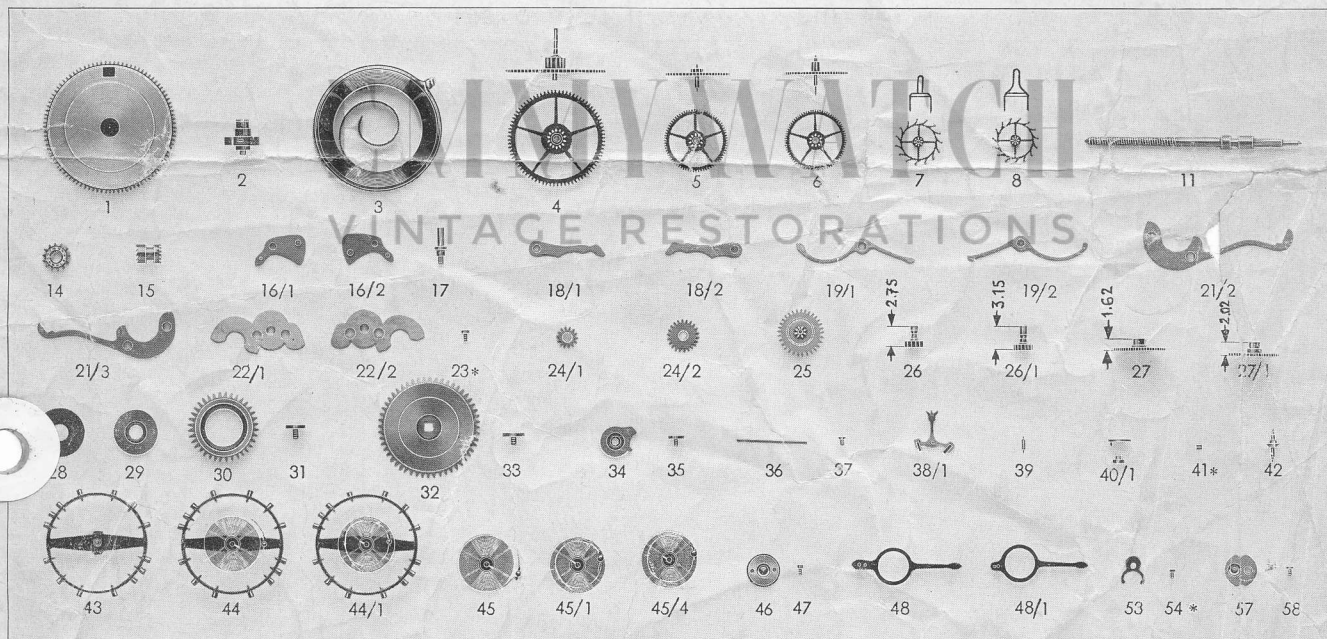

Cyma Tavannes 764,765,766,767,768,769,774,775,778,779 Movement Parts (1)

Compiled by EmmyWatch - <https://www.emmywatch.com>

TAVANNES WATCH Co S. A. TAVANNES

Schwob Frères & Co S. A., La Chaux-de-Fonds (Suisse)

17"
12 SIZE

Il est indispensable d'indiquer la référence du mouvement en commandant des fournitures.

mise à l'heure à tirette réf. **774 / 777**
mise à l'heure négative réf. **778 / 779**

réf. **764 / 767**
réf. **778 / 769**