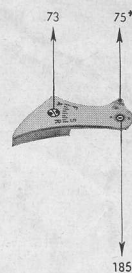

Cyma Tavannes 764,765,766,767,768,769,774,775,778,779 Movement Parts (1)

Compiled by EmmyWatch - <https://www.emmywatch.com>

TAVANNES WATCH Co S. A. TAVANNES

Schwob Frères & Co S. A., La Chaux-de-Fonds (Suisse)

17"
12 SIZE

Il est indispensable d'indiquer la référence du mouvement en commandant des fournitures.

mise à l'heure à tirette réf. **774 / 777**
mise à l'heure négative réf. **778 / 779**

réf. **764 / 767**
réf. **778 / 769**