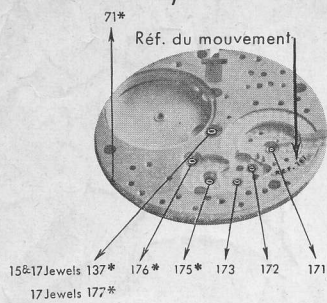

Cyma Tavannes 764,765,766,767,768,769,774,775,778,779 Movement Parts (1)

Compiled by EmmyWatch - <https://www.emmywatch.com>

TAVANNES WATCH Co S. A. TAVANNES

Schwob Frères & Co S. A., La Chaux-de-Fonds (Suisse)

17"
12 SIZE

Il est indispensable d'indiquer la référence du mouvement en commandant des fournitures.

mise à l'heure à tirette réf. **774 / 777**
mise à l'heure négative réf. **778 / 779**

réf. **764 / 767**
réf. **778 / 769**