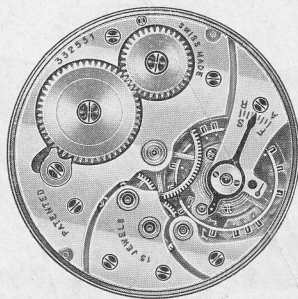

Cyma Tavannes 764,765,766,767,768,769,774,775,778,779 Movement Parts (1)

Compiled by EmmyWatch - <https://www.emmywatch.com>

TAVANNES WATCH Co S. A. TAVANNES

Schwob Frères & Co S. A., La Chaux-de-Fonds (Suisse)

17"
12 SIZE

Il est indispensable d'indiquer la référence du mouvement en commandant des fournitures.

mise à l'heure à tirette réf. **774 / 777**
mise à l'heure négative réf. **778 / 779**

réf. **764 / 767**
réf. **778 / 769**