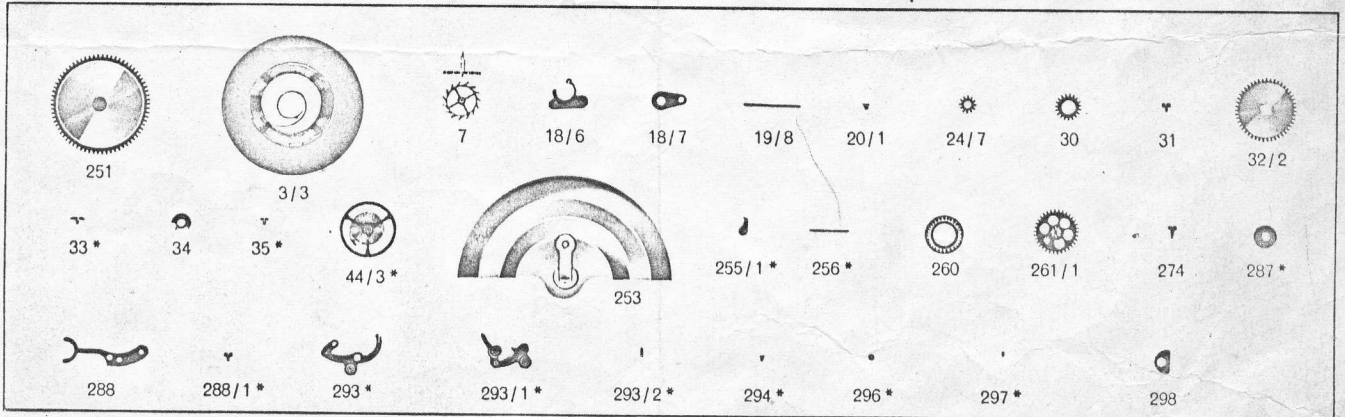

Cyma Tavannes 480.1,484,484.2,485.1,485.2,486.2,488.2 Movement Parts (1)

Compiled by EmmyWatch - <https://www.emmywatch.com>

Il est indispensable
d'indiquer la référence
du mouvement
en commandant
des fournitures

CYMA

12¹/₂"

petite seconde
sec. au centre
automatique

CYMA WATCH CO. S.A. 2301 LA CHAUX-DE-FONDS (SUISSE)

Fournitures de base cal. 484

Fournitures spéciales pour mouvements automatiques 480.1 485.1

Fournitures spéciales (porte-piton mobile)
pour mouvements 485.2 484.2 486.2 488.2