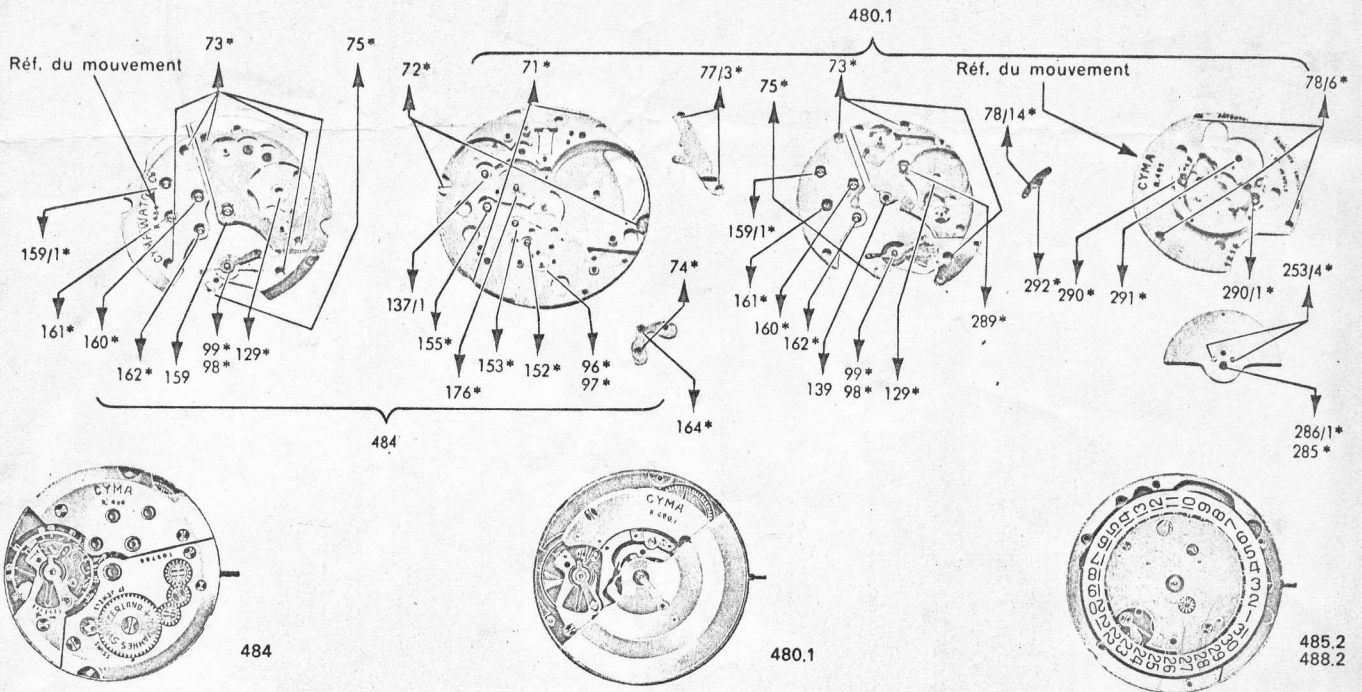

Cyma Tavannes 480.1,484,484.2,485.1,485.2,486.2,488.2 Movement Parts (1)

Compiled by EmmyWatch - <https://www.emmywatch.com>

Il est indispensable
d'indiquer la référence
du mouvement
en commandant
des fournitures

CYMA

12¹/₂"

petite seconde
sec. au centre
automatique

CYMA WATCH CO. S.A. 2301 LA CHAUX-DE-FONDS (SUISSE)

Fournitures de base cal. 484

Fournitures spéciales pour mouvements automatiques 480.1 485.1

Fournitures spéciales (porte-piton mobile)
pour mouvements 485.2 484.2 486.2 488.2