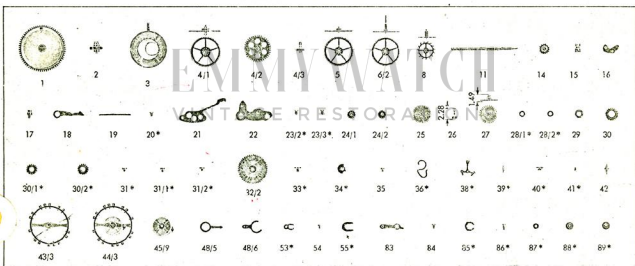

Fournitures de base cal. 486

Fournitures spéciales pour remontage automatique