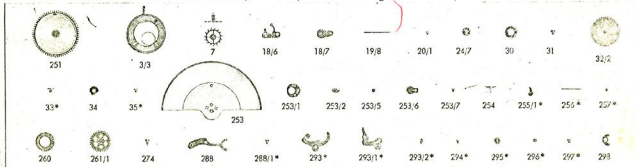

Fournitures spéciales pour remontage automatique

Fournitures spéciales pour calendrier monodate