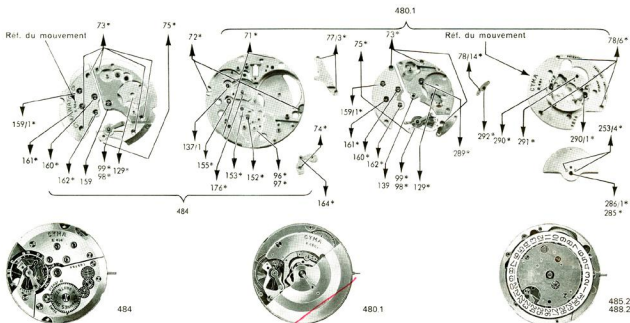

Il est indispensable
d'indiquer la référence
du mouvement
en commandant
des fournitures

CYMA

12 1/2'''

petite seconde
sec. au centre
automatique

CYMA WATCH CO. S. A. 2301 LA CHAUX-DE-FONDS (SUISSE)