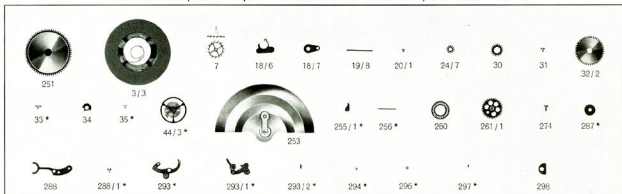

Fournitures spéciales pour mouvements automatiques 480.1 485.1

Fournitures spéciales (porte-piton mobile)
pour mouvements 485.2 484.2 486.2 488.2