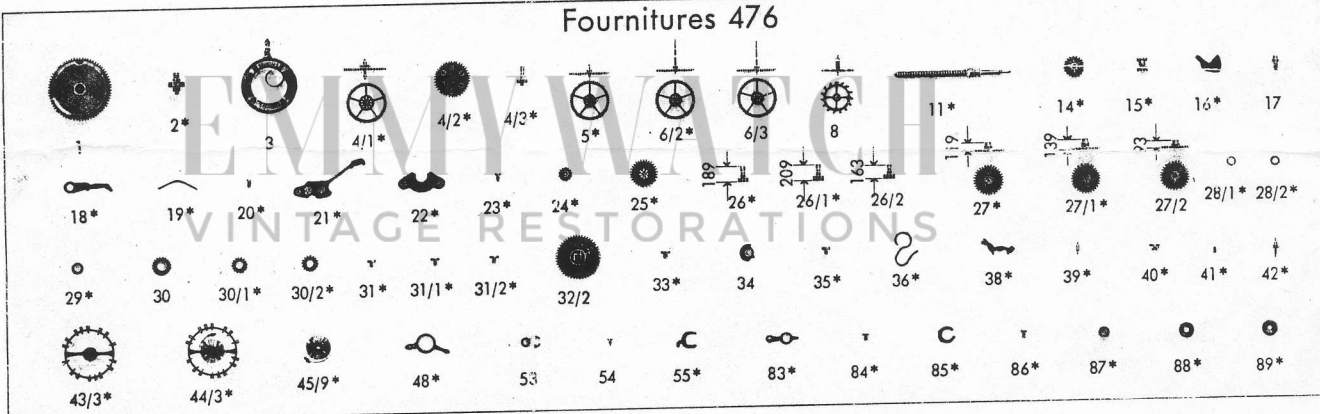

**Cyma Tavannes 474,476 Movement Parts (1)**

*Compiled by EmmyWatch - <https://www.emmywatch.com>*

Il est indispensable  
d'indiquer la référence  
du mouvement  
en commandant  
des fournitures

# CYMA

8'''

sec. au centre  
petite seconde

CYMA WATCH CO. S.A. 2301 LA CHAUX-DE-FONDS (SUISSE)

\* Ces fournitures peuvent s'utiliser pour d'autres calibres. Consulter tableaux spéciaux sous : Pièces communes.  
Toute fourniture dont l'emballage ne porte pas notre marque est une contrefaçon.