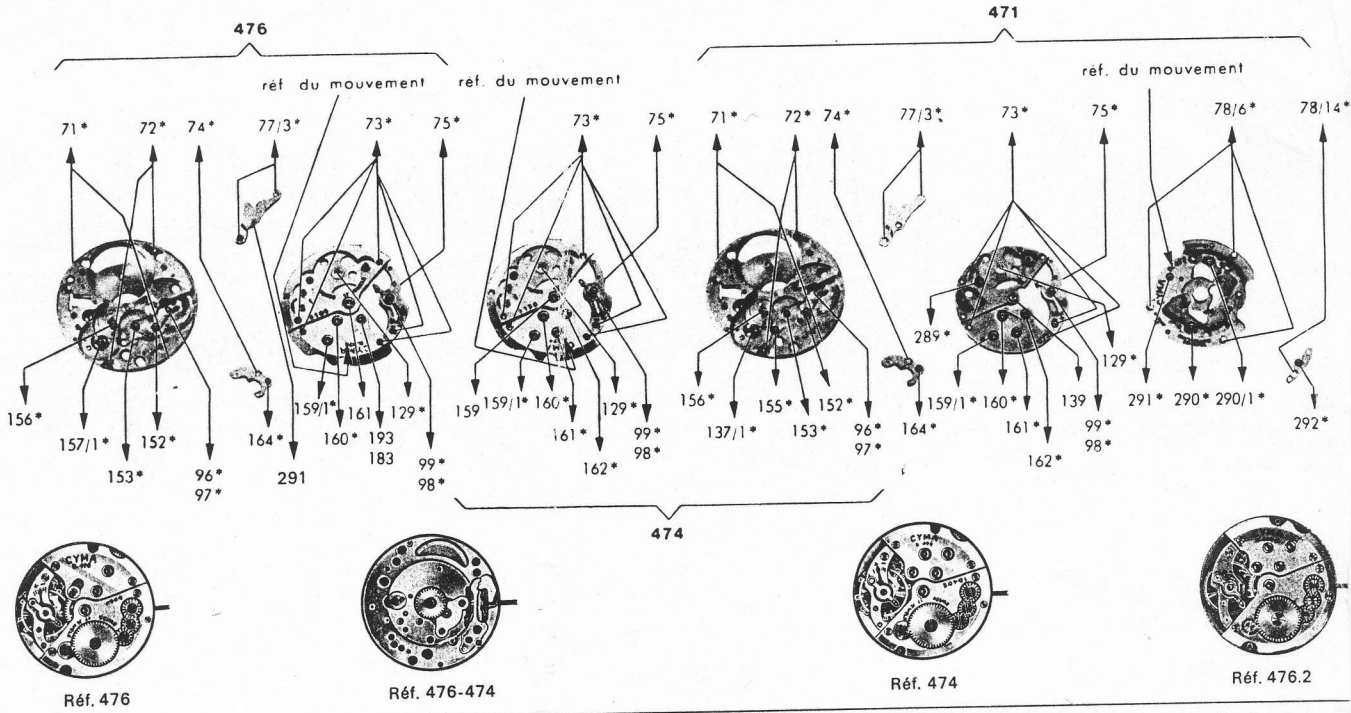

**Cyma Tavannes 474,476 Movement Parts (1)**

*Compiled by EmmyWatch - <https://www.emmywatch.com>*

Il est indispensable  
d'indiquer la référence  
du mouvement  
en commandant  
des fournitures

# CYMA

8'''

sec. au centre  
petite seconde

CYMA WATCH CO. S.A. 2301 LA CHAUX-DE-FONDS (SUISSE)

\* Ces fournitures peuvent s'utiliser pour d'autres calibres. Consulter tableaux spéciaux sous : Pièces communes.  
Toute fourniture dont l'emballage ne porte pas notre marque est une contrefaçon.