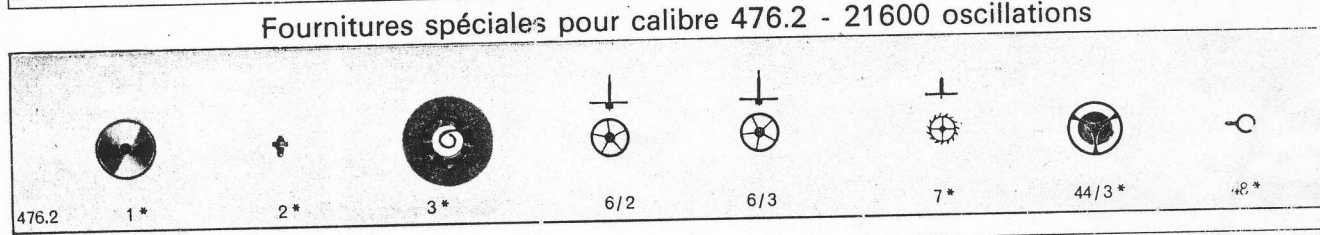

**Cyma Tavannes 474,476 Movement Parts (1)**

*Compiled by EmmyWatch - <https://www.emmywatch.com>*

Il est indispensable  
d'indiquer la référence  
du mouvement  
en commandant  
des fournitures

# CYMA

8'''

sec. au centre  
petite seconde

CYMA WATCH CO. S.A. 2301 LA CHAUX-DE-FONDS (SUISSE)

\* Ces fournitures peuvent s'utiliser pour d'autres calibres. Consulter tableaux spéciaux sous : Pièces communes.  
Toute fourniture dont l'emballage ne porte pas notre marque est une contrefaçon.