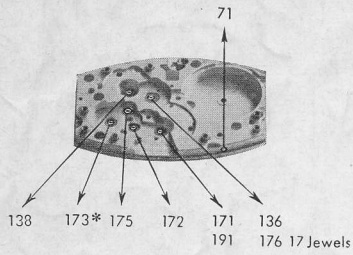

Cyma Tavannes 364,364K,365,365K Movement Parts (1)

Compiled by EmmyWatch - <https://www.emmywatch.com>

TAVANNES WATCH C° S. A. TAVANNES

Schwob Frères & C° S. A., La Chaux-de-Fonds (Suisse)

7 ⁵/₄ - 11''

CYMA

Il est indispensable d'indiquer la référence du mouvement en commandant des fournitures.

364

365

1	2	3	4/1	5	6	7	9	11							
12	13	14	15	16	17	18	19	20*	21/1	23/1					
22/3	23/5*	24	24/3	25	26	26/1	26/2	26/3	26/4	26/5					
27	27/1	27/2	27/3	27/4	27/5	29*	30*	31*	31/4*	29/1*	30/3	31/3	31/5		
32	33	32/1	33/1	34	35*	35/1*	36*	37*	38*	39*	40*	41*			
42	43	43/2	44	44/4	45	45/3	48	51*	52*	64	65*				
42/1	81	83	84*	85*	86*	87*	88	89*	91*	92*	93	96*	97*	98*	99*