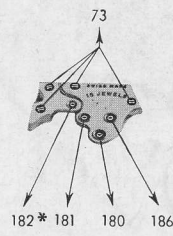

Cyma Tavannes 364,364K,365,365K Movement Parts (1)

Compiled by EmmyWatch - <https://www.emmywatch.com>

TAVANNES WATCH C° S. A. TAVANNES

Schwob Frères & C° S. A., La Chaux-de-Fonds (Suisse)

7 ⁵/₄ - 11''

CYMA

Il est indispensable d'indiquer la référence du mouvement en commandant des fournitures.

364

365

1	2	3	4/1	5	6	7	9	11							
12	13	14	15	16	17	18	19	20*	21/1	23/1					
22/3	23/5*	24	24/3	25	26	26/1	26/2	26/3	26/4	26/5					
27	27/1	27/2	27/3	27/4	27/5	29*	30*	31*	31/4*	29/1*	30/3	31/3	31/5		
32	33	32/1	33/1	34	35*	35/1*	36*	37*	38*	39*	40*	41*			
42	43	43/2	44	44/4	45	45/3	48	51*	52*	64	65*				
42/1	81	83	84*	85*	86*	87*	88	89*	91*	92*	93	96*	97*	98*	99*