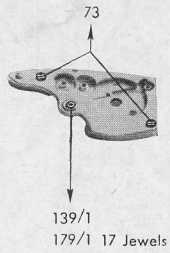

Cyma Tavannes 364,364K,365,365K Movement Parts (1)

Compiled by EmmyWatch - <https://www.emmywatch.com>

TAVANNES WATCH C° S. A. TAVANNES

Schwob Frères & C° S. A., La Chaux-de-Fonds (Suisse)

7 ⁵/₄ - 11''

CYMA

Il est indispensable d'indiquer la référence du mouvement en commandant des fournitures.

364

365

1	2	3	4/1	5	6	7	9	11							
12	13	14	15	16	17	18	19	20*	21/1	23/1					
22/3	23/5*	24	24/3	25	26	26/1	26/2	26/3	26/4	26/5					
27	27/1	27/2	27/3	27/4	27/5	29*	30*	31*	31/4*	29/1*	30/3	31/3	31/5		
32	33	32/1	33/1	34	35*	35/1*	36*	37*	38*	39*	40*	41*			
42	43	43/2	44	44/4	45	45/3	48	51*	52*	64	65*				
42/1	81	83	84*	85*	86*	87*	88	89*	91*	92*	93	96*	97*	98*	99*