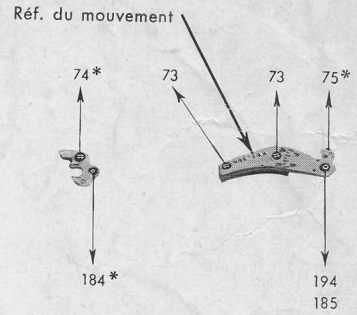

Cyma Tavannes 364,364K,365,365K Movement Parts (1)

Compiled by EmmyWatch - <https://www.emmywatch.com>

TAVANNES WATCH C° S. A. TAVANNES

Schwob Frères & C° S. A., La Chaux-de-Fonds (Suisse)

7 ⁵/₄ - 11''

CYMA

Il est indispensable d'indiquer la référence du mouvement en commandant des fournitures.

364

365

1	2	3	4/1	5	6	7	9	11							
12	13	14	15	16	17	18	19	20*	21/1	23/1					
22/3	23/5*	24	24/3	25	26	26/1	26/2	26/3	26/4	26/5					
27	27/1	27/2	27/3	27/4	27/5	29*	30*	31*	31/4*	29/1*	30/3	31/3	31/5		
32	33	32/1	33/1	34	35*	35/1*	36*	37*	38*	39*	40*	41*			
42	43	43/2	44	44/4	45	45/3	48	51*	52*	64	65*				
42/1	81	83	84*	85*	86*	87*	88	89*	91*	92*	93	96*	97*	98*	99*