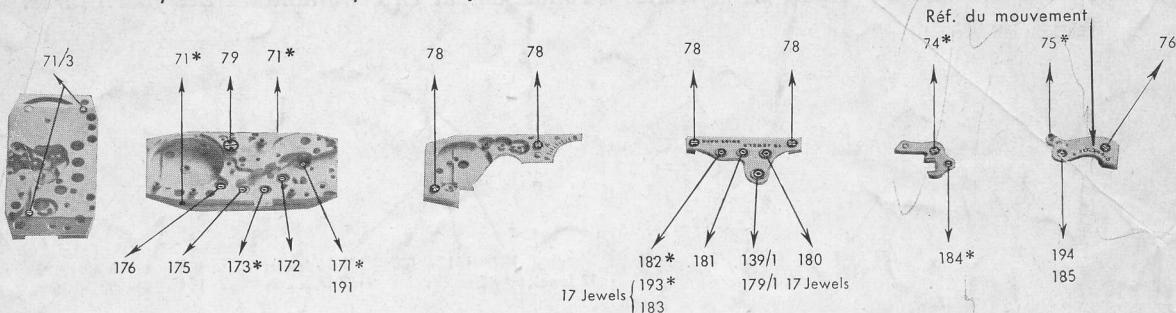

Cyma Tavannes 344,345 Movement Parts (1)

Compiled by EmmyWatch - <https://www.emmywatch.com>

TAVANNES WATCH C^o S. A. TAVANNES

Schwob Frères & C^{ie} S. A., La Chaux-de-Fonds (Suisse)

5 ¹/₂"

C Y M A

Il est indispensable d'indiquer la référence du mouvement en commandant des fournitures.

344

345

Références 344 b - 345 b

1	2	3	4/1	5	6/1	7	8	11	11/3 11/4*				
14	15*	16	17	18	19	20	21/1	23/1*	24	24/3			
24/4	24/5*	25	26	27	29*	30*	31*	29/3*	30/1*	31/1	28/2*	30/2	31/2*
32	33*	32/1	33/1	34	35*	36*	37*	38*	39*	40*	41*	42*	43*
43	43/2	44	44/4	45	45/3	48	51*	52*	53*	54*	64	65*	

Fournitures spéciales

Références 344 - 345

8-8 1/2	9 1/2	140	9 1/2	200
42/3	171/2*	184/1*	185/1*	191/1

Références 344 a - 345 a

8 1/2	140	200
171/1	184/1*	191/1

Fournitures spéciales pour Shock-Absorber 344 K - 345 K