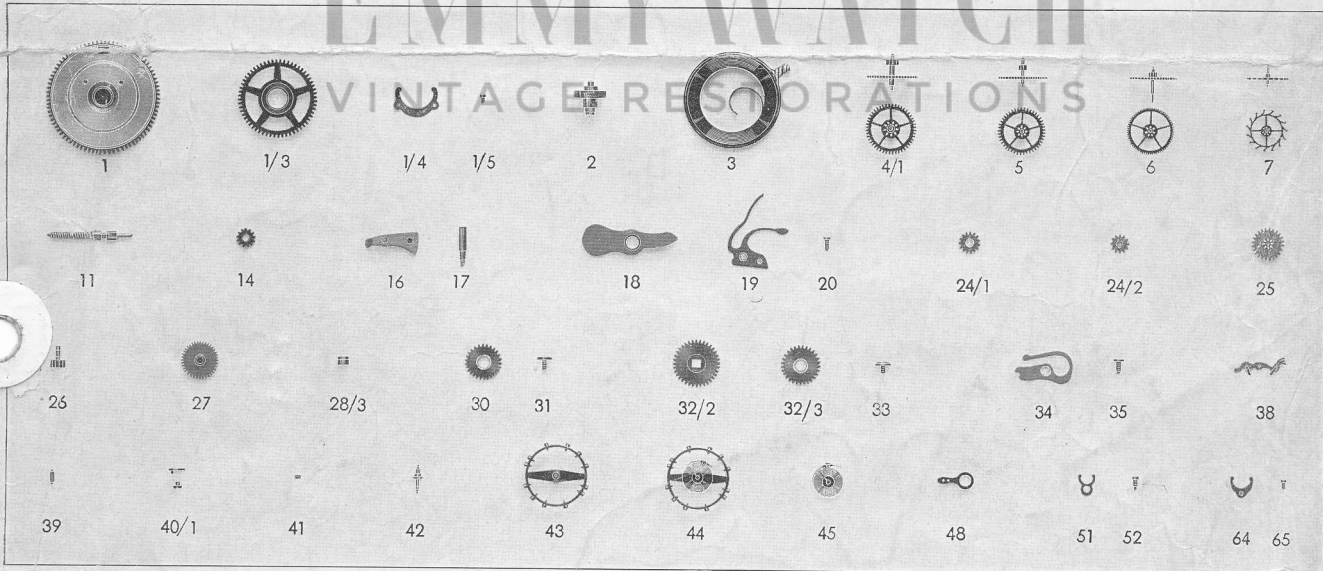

8<sup>5</sup>/<sub>4</sub> - 12''

C Y M A

*Il est indispensable d'indiquer la référence du mouvement en commandant des fournitures.*

réf. 334

réf. 335

EMMYWATCH

VINTAGE RESTORATIONS

\* Ces fournitures peuvent s'utiliser pour d'autres calibres. Consulter tableaux spéciaux sous : Pièces communes.