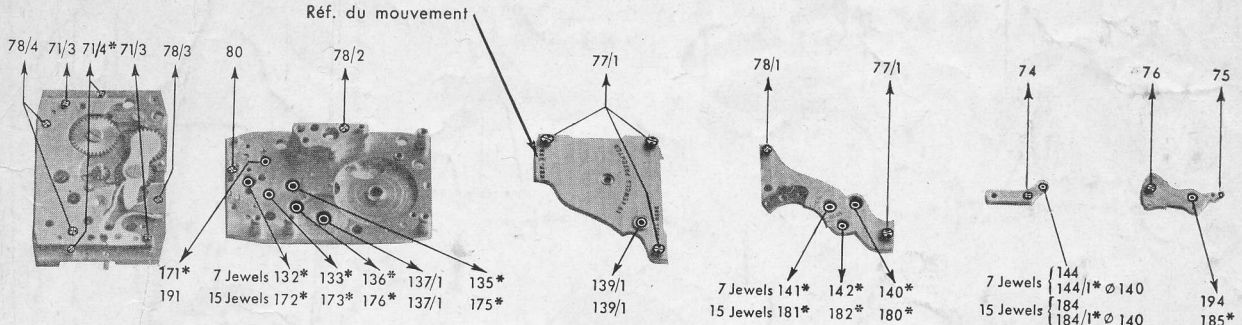

**Cyma Tavannes 334,335 Movement Parts (1)**

*Compiled by EmmyWatch - <https://www.emmywatch.com>*

TAVANNES WATCH C<sup>o</sup> S. A. TAVANNES  
Schwob Frères & C<sup>ie</sup> S. A., La Chaux-de-Fonds (Suisse)

8<sup>5</sup>/<sub>4</sub> - 12''

C Y M A

*Il est indispensable d'indiquer la référence du mouvement en commandant des fournitures.*

réf. 334

réf. 335

EMMYWATCH

VINTAGE RESTORATIONS

\* Ces fournitures peuvent s'utiliser pour d'autres calibres. Consulter tableaux spéciaux sous : Pièces communes.