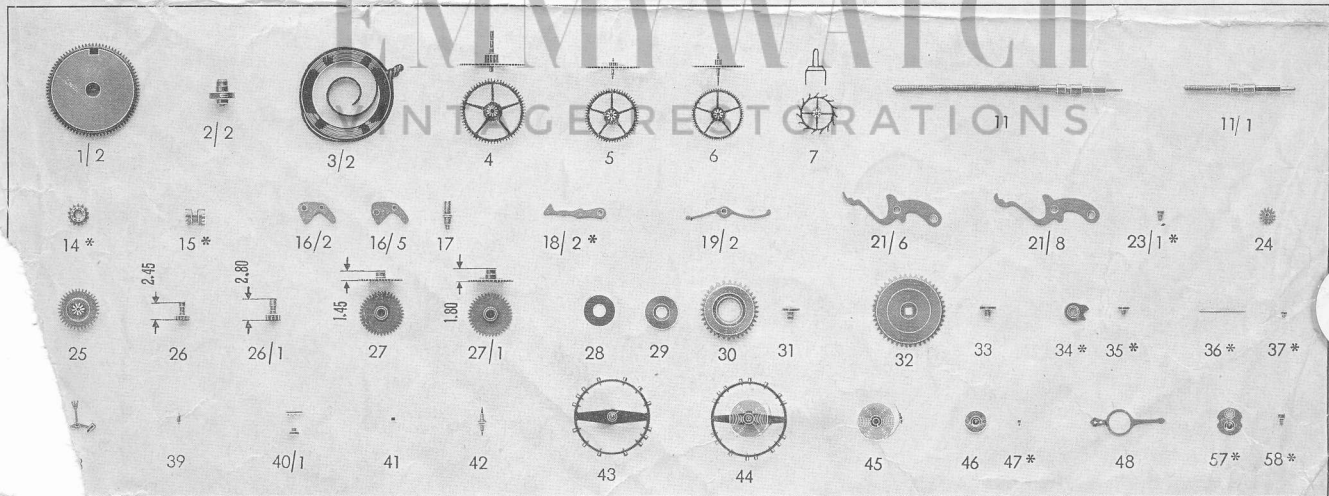

Cyma Tavannes 214,215,216,217,234,235,237 Movement Parts (1)

Compiled by EmmyWatch - <https://www.emmywatch.com>

C Y M A

Il est indispensable d'indiquer la référence du mouvement en commandant des fournitures.

réf. 234 / 237

réf. 214 / 217

EMMY WATCH
INTEREST RESTORATIONS

Fournitures spéciales pour mouvements 214 - 215 - 216 - 217

Fournitures spéciales
pour mouvements lépins
215 - 217 - 235 - 237

* Ces fournitures peuvent s'utiliser pour d'autres calibres. Consulter tableaux spéciaux sous : Pièces communes.