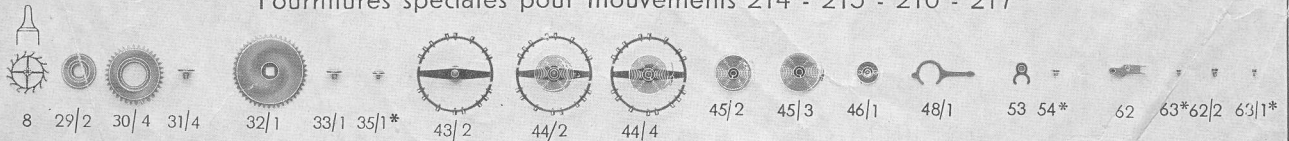

Cyma Tavannes 214,215,216,217,234,235,237 Movement Parts (1)

Compiled by EmmyWatch - <https://www.emmywatch.com>

C Y M A

Il est indispensable d'indiquer la référence du mouvement en commandant des fournitures.

réf. 234 / 237

réf. 214 / 217

EMMY WATCH
INTEREST RESTORATIONS

Fournitures spéciales pour mouvements 214 - 215 - 216 - 217

Fournitures spéciales
pour mouvements lépins
215 - 217 - 235 - 237

* Ces fournitures peuvent s'utiliser pour d'autres calibres. Consulter tableaux spéciaux sous : Pièces communes.