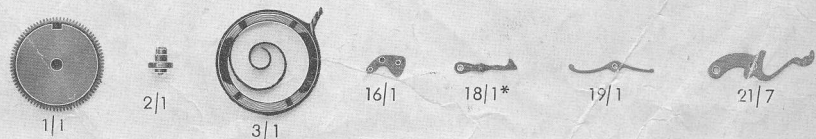

Cyma Tavannes 214,215,216,217,234,235,237 Movement Parts (1)

Compiled by EmmyWatch - <https://www.emmywatch.com>

C Y M A

Il est indispensable d'indiquer la référence du mouvement en commandant des fournitures.

réf. 234 / 237

réf. 214 / 217

EMMY WATCH
INTEREST RESTORATIONS

Fournitures spéciales pour mouvements 214 - 215 - 216 - 217

Fournitures spéciales
pour mouvements lépins
215 - 217 - 235 - 237

* Ces fournitures peuvent s'utiliser pour d'autres calibres. Consulter tableaux spéciaux sous : Pièces communes.