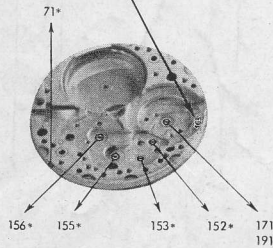

Cyma Tavannes 162,162K,163,163K,166,167 Movement Parts (1)

Compiled by EmmyWatch - <https://www.emmywatch.com>

TAVANNES WATCH C^o S. A. TAVANNES

Schwob Frères & C^{ie} S. A., La Chaux-de-Fonds (Suisse)

10¹/₂"

C Y M A

Il est indispensable d'indiquer la référence du mouvement en commandant des fournitures.

Réf. du mouvement

biseauté réf. **162** réf. **166**
 non biseauté réf. **163** réf. **167**

1	2	3	4	5*	6*	7*	8*	11*	12	13				
15*	16	17	18*	19*	20*	21	22	23	24	25	26*	26/1*	26/2*	26/3*
26/4*	27*	27/1*	27/2*	27/3*	27/4*	28*	29	30	31	32*	33*	34*	35*	36*
38*	39*	40	41*	42	43	44	45	46	47	48*	51*	52*	53*	54*