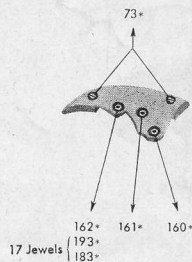

Cyma Tavannes 162,162K,163,163K,166,167 Movement Parts (1)

Compiled by EmmyWatch - <https://www.emmywatch.com>

TAVANNES WATCH C^o S. A. TAVANNES

Schwob Frères & C^{ie} S. A., La Chaux-de-Fonds (Suisse)

10¹/₂"

C Y M A

Il est indispensable d'indiquer la référence du mouvement en commandant des fournitures.

Réf. du mouvement

biseauté réf. **162** réf. **166**
 non biseauté réf. **163** réf. **167**

1	2	3	4	5*	6*	7*	8*	11*	12	13				
15*	16	17	18*	19*	20*	21	22	23	24	25	26*	26/1*	26/2*	26/3*
26/4*	27*	27/1*	27/2*	27/3*	27/4*	28*	29	30	31	32*	33*	34*	35*	36*
38*	39*	40	41*	42	43	44	45	46	47	48*	51*	52*	53*	54*