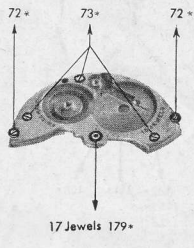

Cyma Tavannes 162,162K,163,163K,166,167 Movement Parts (1)

Compiled by EmmyWatch - <https://www.emmywatch.com>

TAVANNES WATCH C^o S. A. TAVANNES

Schwob Frères & C^{ie} S. A., La Chaux-de-Fonds (Suisse)

10¹/₂"

C Y M A

Il est indispensable d'indiquer la référence du mouvement en commandant des fournitures.

Réf. du mouvement

biseauté réf. **162** réf. **166**
 non biseauté réf. **163** réf. **167**

1	2	3	4	5*	6*	7*	8*	11*	12	13				
15*	16	17	18*	19*	20*	21	22	23	24	25	26*	26/1*	26/2*	26/3*
26/4*	27*	27/1*	27/2*	27/3*	27/4*	28*	29	30	31	32*	33*	34*	35*	36*
38*	39*	40	41*	42	43	44	45	46	47	48*	51*	52*	53*	54*