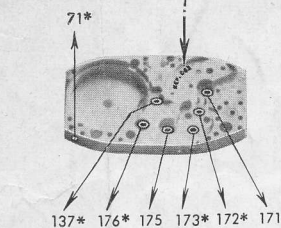

Cyma Tavannes 063,064,067,068,074 Movement Parts (1)

Compiled by EmmyWatch - <https://www.emmywatch.com>

TAVANNES WATCH C^o S. A. TAVANNES

Schwob Frères & C^{ie} S. A., La Chaux-de-Fonds (Suisse)

6 ⁵/₄''

C Y M A

Il est indispensable d'indiquer la référence du mouvement en commandant des fournitures.

Réf. du mouvement

137* 176* 175 173* 172* 171

15 Jewels 139*
17 Jewels 179*

182* 181* 180*
17 Jewels { 193*
183*

184*