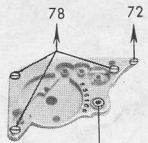

Cyma Tavannes 063,064,067,068,074 Movement Parts (1)

Compiled by EmmyWatch - <https://www.emmywatch.com>

TAVANNES WATCH C^o S. A. TAVANNES

Schwob Frères & C^{ie} S. A., La Chaux-de-Fonds (Suisse)

6 ⁵/₄''

C Y M A

Il est indispensable d'indiquer la référence du mouvement en commandant des fournitures.

Réf. du mouvement

137* 176* 175 173* 172* 171

15 Jewels 139*
17 Jewels 179*

182* 181* 180*
17 Jewels { 193*
183*

184*