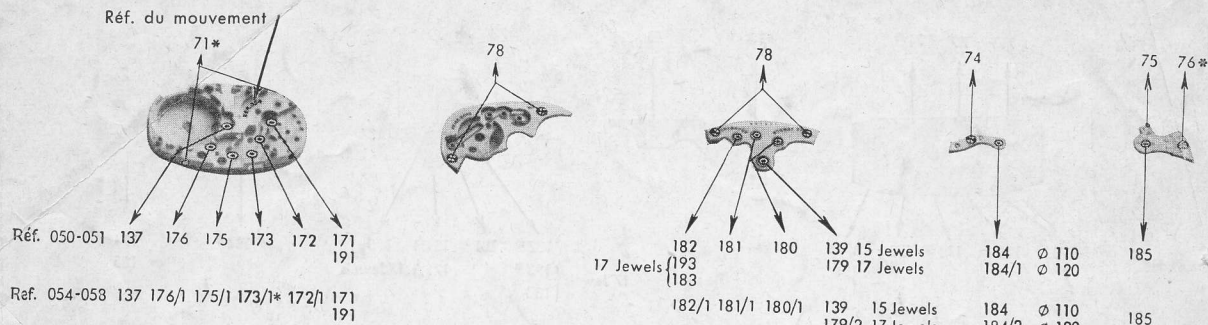

**Cyma Tavannes 050,051,054,058 Movement Parts (1)**

*Compiled by EmmyWatch - <https://www.emmywatch.com>*

réf. 050 - 054

réf. 051 - 058

2	3	11	11/3	11/4*	12	13	14*	15*	16	17	17/2	18		
19	20*	21/1	23/1*	24*	25*	26	26/1	26/2	27	27/1	27/2			
28/1*	30/1*	31/1	28/2*	30/2*	31/2*	29*	30	31*	32*	33*	32/1	33/1*	34*	35*
36*	37*	41*	45/3	46	46/1	47	48	49/1*	50/1	51*	52*	53*	54*	