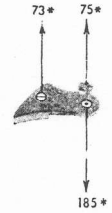

Cyma Tavannes 030,031,033,376 Movement Parts (1)

Compiled by EmmyWatch - <https://www.emmywatch.com>

TAVANNES WATCH C° S. A. TAVANNES

Schwob Frères & C^{ie} S. A., La Chaux-de-Fonds (Suisse)

10^{1/2}

C Y M A

Il est indispensable d'indiquer la référence du mouvement en commandant des fournitures.

Réf. du mouvement

réf. 030 / 033

réf. 030 / 033 P

réf. 376

| | | | | | | | | | | | | | | | | | | |
|--|-------|-------|-------|-------|-------|-------|-------|-------|-------|-------|-------|------|-------|------|------|------|------|------|
| 1/2* | 2/2* | 3/2* | 4* | 5* | 6* | 7* | 8* | 11* | 12* | 13* | | | | | | | | |
| 14* | 15* | 16/2* | 17* | 18/2* | 19/2* | 20* | 21/8* | 23/1* | 24* | 25* | | | | | | | | |
| 2.25 | 2.00 | 3.00 | 3.40 | 3.85 | 1.25 | 1.50 | 2.00 | 2.40 | 2.85 | 28* | 29* | 30* | 31* | | | | | |
| 26* | 26/1* | 26/2* | 26/3* | 26/4* | 27* | 27/1* | 27/2* | 27/3* | 27/4* | 43 | 43/2* | | | | | | | |
| 32* | 33* | 34* | 35* | 36* | 37* | 38* | 38/2* | 39* | 40* | 40/1* | 41* | 42* | 42/2* | | | | | |
| 44 | 44/4* | 45 | 45/3* | 46 | 47* | 48* | 46/3* | 47/1* | 48/3* | 53* | 54* | 57* | 58* | | | | | |
| Fournitures spéciales pour mouvements lépins 031 - 033 | | | | | | | | | | | | | | | | | | |
| 1/1* | 2/1* | 3/1* | 16/1* | 18/1* | 19/1* | 21/7* | | | | | | | | | | | | |
| Fournitures spéciales pour Shock Absorber 030K - 032K - 376K | | | | | | | | | | | | | | | | | | |
| 42/1* | 81* | 83* | 84* | 85* | 86* | 87* | 88* | 89* | 91* | 92* | 96* | 97* | 98* | 99* | | | | |
| Fournitures spéciales pour seconde au centre 376 - 376K | | | | | | | | | | | | | | | | | | |
| 2.00 | 1.00 | 6.00 | 106* | 107* | 108* | 109* | 110* | 111* | 112* | 113* | 114* | 115* | 116* | 118* | 121* | 122* | 124* | 125* |