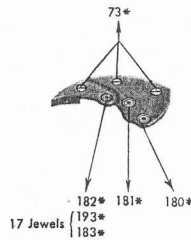

Cyma Tavannes 030,031,033,376 Movement Parts (1)

Compiled by EmmyWatch - <https://www.emmywatch.com>

TAVANNES WATCH C° S. A. TAVANNES

Schwob Frères & C^{ie} S. A., La Chaux-de-Fonds (Suisse)

10^{1/2}

C Y M A

Il est indispensable d'indiquer la référence du mouvement en commandant des fournitures.

Réf. du mouvement

réf. 030 / 033

réf. 030 / 033 P

réf. 376

| | | | | | | | | | | | | | | | | | | |
|--|-------|-------|-------|-------|-------|-------|-------|-------|-------|-------|-------|------|-------|------|------|------|------|------|
| 1/2* | 2/2* | 3/2* | 4* | 5* | 6* | 7* | 8* | 11* | 12* | 13* | | | | | | | | |
| 14* | 15* | 16/2* | 17* | 18/2* | 19/2* | 20* | 21/8* | 23/1* | 24* | 25* | | | | | | | | |
| 2.25 | 2.00 | 3.00 | 3.40 | 3.85 | 1.25 | 1.50 | 2.00 | 2.40 | 2.85 | 28* | 29* | 30* | 31* | | | | | |
| 26* | 26/1* | 26/2* | 26/3* | 26/4* | 27* | 27/1* | 27/2* | 27/3* | 27/4* | 43 | 43/2* | | | | | | | |
| 32* | 33* | 34* | 35* | 36* | 37* | 38* | 38/2* | 39* | 40* | 40/1* | 41* | 42* | 42/2* | | | | | |
| 44 | 44/4* | 45 | 45/3* | 46 | 47* | 48* | 46/3* | 47/1* | 48/3* | 53* | 54* | 57* | 58* | | | | | |
| Fournitures spéciales pour mouvements lépins 031 - 033 | | | | | | | | | | | | | | | | | | |
| 1/1* | 2/1* | 3/1* | 16/1* | 18/1* | 19/1* | 21/7* | | | | | | | | | | | | |
| Fournitures spéciales pour Shock Absorber 030K - 032K - 376K | | | | | | | | | | | | | | | | | | |
| 42/1* | 81* | 83* | 84* | 85* | 86* | 87* | 88* | 89* | 91* | 92* | 96* | 97* | 98* | 99* | | | | |
| Fournitures spéciales pour seconde au centre 376 - 376K | | | | | | | | | | | | | | | | | | |
| 2.00 | 1.00 | 6.00 | 106* | 107* | 108* | 109* | 110* | 111* | 112* | 113* | 114* | 115* | 116* | 118* | 121* | 122* | 124* | 125* |