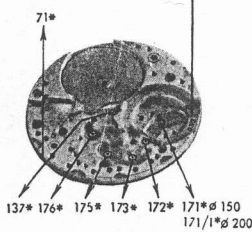

TAVANNES WATCH C° S. A. TAVANNES

Schwob Frères & Cie S. A., La Chaux-de-Fonds (Suisse)

10^{1/2}

C Y M A

Il est indispensable d'indiquer la référence du mouvement en commandant des fournitures.

Réf. du mouvement

réf. 030 / 033