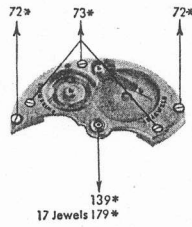

Cyma Tavannes 030,031,033,376 Movement Parts (1)

Compiled by EmmyWatch - <https://www.emmywatch.com>

TAVANNES WATCH C° S. A. TAVANNES

Schwob Frères & C^{ie} S. A., La Chaux-de-Fonds (Suisse)

10^{1/2}

C Y M A

Il est indispensable d'indiquer la référence du mouvement en commandant des fournitures.

Réf. du mouvement

réf. 030 / 033

réf. 030 / 033 P

réf. 376

| | | | | | | | | | | | | | | | | | | |
|--|-------|-------|-------|-------|-------|-------|-------|-------|-------|-------|-------|------|-------|------|------|------|------|------|
| 1/2* | 2/2* | 3/2* | 4* | 5* | 6* | 7* | 8* | 11* | 12* | 13* | | | | | | | | |
| 14* | 15* | 16/2* | 17* | 18/2* | 19/2* | 20* | 21/8* | 23/1* | 24* | 25* | | | | | | | | |
| 2.25 | 2.00 | 3.00 | 3.40 | 3.85 | 1.25 | 1.50 | 2.00 | 2.40 | 2.85 | 28* | 29* | 30* | 31* | | | | | |
| 26* | 26/1* | 26/2* | 26/3* | 26/4* | 27* | 27/1* | 27/2* | 27/3* | 27/4* | 43 | 43/2* | | | | | | | |
| 32* | 33* | 34* | 35* | 36* | 37* | 38* | 38/2* | 39* | 40* | 40/1* | 41* | 42* | 42/2* | | | | | |
| 44 | 44/4* | 45 | 45/3* | 46 | 47* | 48* | 46/3* | 47/1* | 48/3* | 53* | 54* | 57* | 58* | | | | | |
| Fournitures spéciales pour mouvements lépins 031 - 033 | | | | | | | | | | | | | | | | | | |
| 1/1* | 2/1* | 3/1* | 16/1* | 18/1* | 19/1* | 21/7* | | | | | | | | | | | | |
| Fournitures spéciales pour Shock Absorber 030K - 032K - 376K | | | | | | | | | | | | | | | | | | |
| 42/1* | 81* | 83* | 84* | 85* | 86* | 87* | 88* | 89* | 91* | 92* | 96* | 97* | 98* | 99* | | | | |
| Fournitures spéciales pour seconde au centre 376 - 376K | | | | | | | | | | | | | | | | | | |
| 2.00 | 1.00 | 6.00 | 106* | 107* | 108* | 109* | 110* | 111* | 112* | 113* | 114* | 115* | 116* | 118* | 121* | 122* | 124* | 125* |