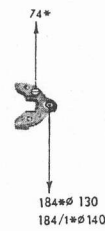

Cyma Tavannes 030,031,033,376 Movement Parts (1)

Compiled by EmmyWatch - <https://www.emmywatch.com>

TAVANNES WATCH C° S. A. TAVANNES

Schwob Frères & C^{ie} S. A., La Chaux-de-Fonds (Suisse)

10^{1/2}

C Y M A

Il est indispensable d'indiquer la référence du mouvement en commandant des fournitures.

Réf. du mouvement

réf. 030 / 033

réf. 030 / 033 P

réf. 376

| | | | | | | | | | | | | | | | | | | |
|--|-------|-------|-------|-------|-------|-------|-------|-------|-------|-------|-------|------|-------|------|------|------|------|------|
| 1/2* | 2/2* | 3/2* | 4* | 5* | 6* | 7* | 8* | 11* | 12* | 13* | | | | | | | | |
| 14* | 15* | 16/2* | 17* | 18/2* | 19/2* | 20* | 21/8* | 23/1* | 24* | 25* | | | | | | | | |
| 2.25 | 2.00 | 3.00 | 3.40 | 3.85 | 1.25 | 1.50 | 2.00 | 2.40 | 2.85 | 28* | 29* | 30* | 31* | | | | | |
| 26* | 26/1* | 26/2* | 26/3* | 26/4* | 27* | 27/1* | 27/2* | 27/3* | 27/4* | 43 | 43/2* | | | | | | | |
| 32* | 33* | 34* | 35* | 36* | 37* | 38* | 38/2* | 39* | 40* | 40/1* | 41* | 42* | 42/2* | | | | | |
| 44 | 44/4* | 45 | 45/3* | 46 | 47* | 48* | 46/3* | 47/1* | 48/3* | 53* | 54* | 57* | 58* | | | | | |
| Fournitures spéciales pour mouvements lépins 031 - 033 | | | | | | | | | | | | | | | | | | |
| 1/1* | 2/1* | 3/1* | 16/1* | 18/1* | 19/1* | 21/7* | | | | | | | | | | | | |
| Fournitures spéciales pour Shock Absorber 030K - 032K - 376K | | | | | | | | | | | | | | | | | | |
| 42/1* | 81* | 83* | 84* | 85* | 86* | 87* | 88* | 89* | 91* | 92* | 96* | 97* | 98* | 99* | | | | |
| Fournitures spéciales pour seconde au centre 376 - 376K | | | | | | | | | | | | | | | | | | |
| 2.00 | 1.00 | 6.00 | 106* | 107* | 108* | 109* | 110* | 111* | 112* | 113* | 114* | 115* | 116* | 118* | 121* | 122* | 124* | 125* |