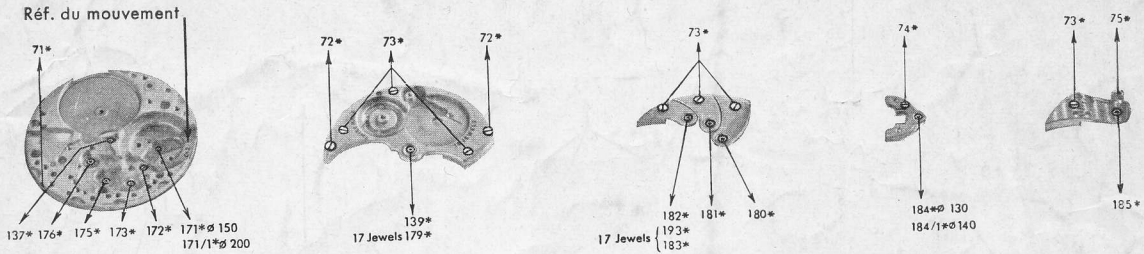

Cyma Tavannes 010,010K,013,316 Movement Parts (1)

Compiled by EmmyWatch - <https://www.emmywatch.com>

TAVANNES WATCH C^o S. A. TAVANNES

Schwob Frères & C^{ie} S. A., La Chaux-de-Fonds (Suisse)

10^{1/2}"

C Y M A

Il est indispensable d'indiquer la référence du mouvement en commandant des fournitures.

réf. 010 / 013

réf. 316

1/2*	2/2*	3/2*	4*	5*	6*	7*	8*	11*	12*	13*						
14*	15*	16/2*	17*	18/2*	19/2*	20*	21/0*	23/1*	24*	25*						
26*	26/1*	26/2*	26/3*	26/4*	27*	27/1*	27/2*	27/3*	27/4*	28*	29/2*	30/4*	31/4*			
32/1*	33/1*	34*	35/1*	36*	37*	38*	38/2*	39*	40*	40/1*	41*	42*	42/2*	43/2*	44/2*	
44/4*	45/2*	45/3*	46/1*	47*	48*	48/1*	46/2*	47/1*	48/3*	48/4*	53*	54*	57*	58*	62*	63*